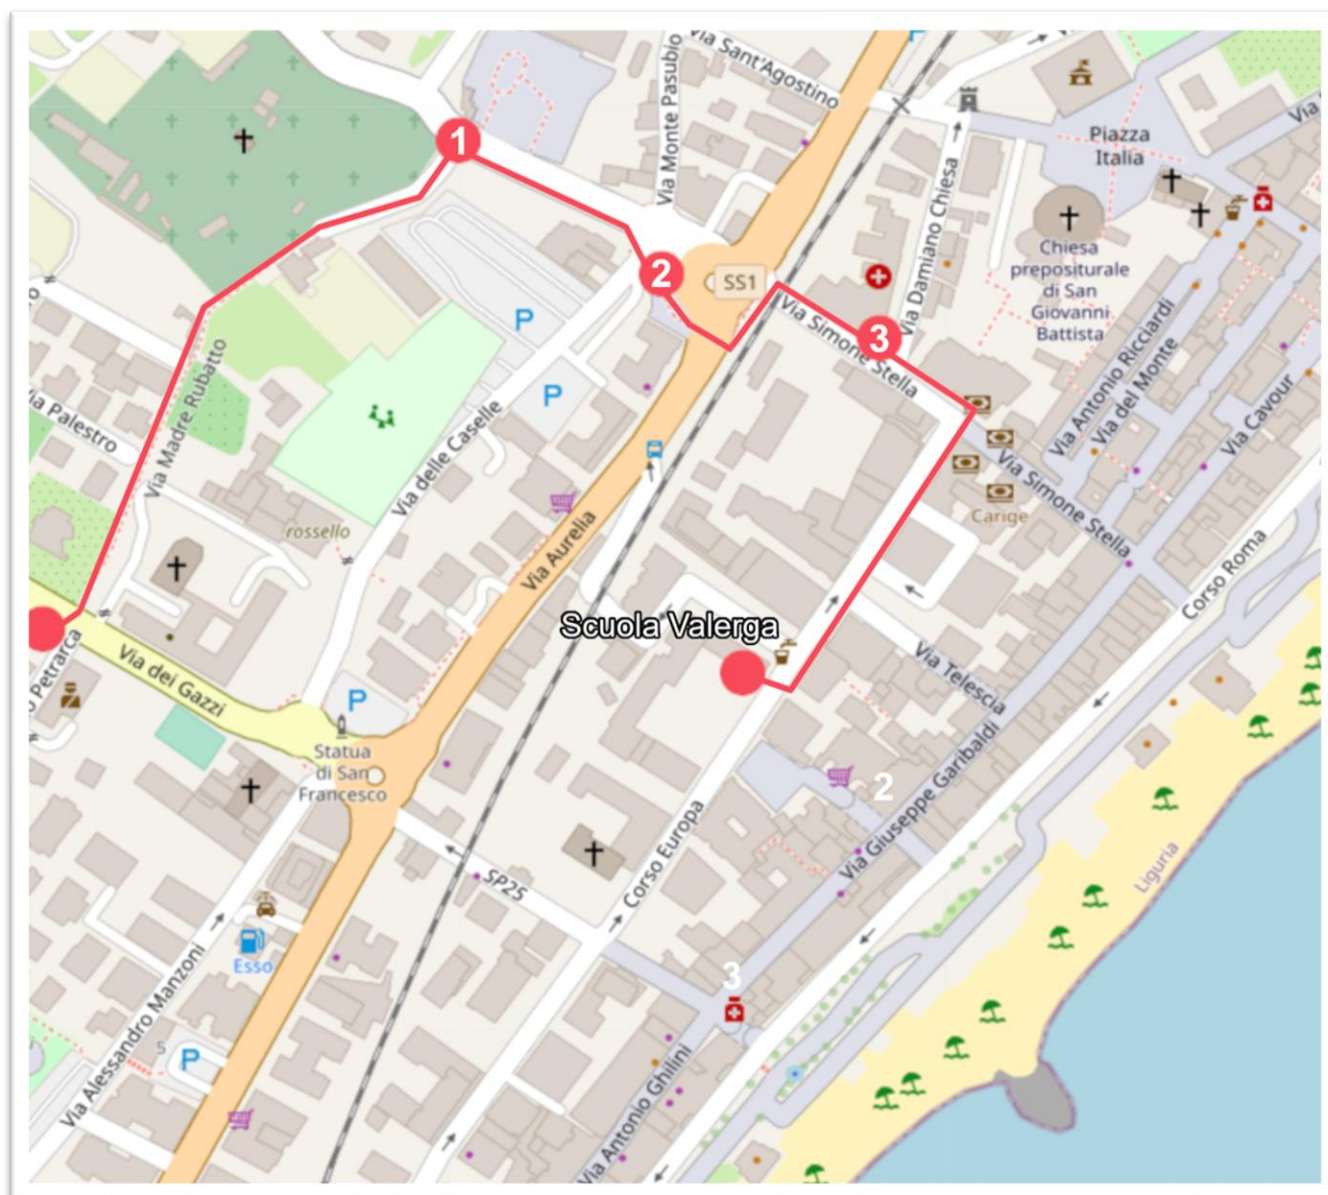

Comune di Loano

(Provincia di Savona)

Istituto Comprensivo Loano-Boissano
Scuola Primaria Plesso "G.Valerga"

LINEA ROSSA - lunghezza del percorso Pedibus 850 metri

PARTENZA: via dei Gazzi/Petrarca ore 8,05-8,15
1ª FERMATA: via M.Rubatto/Matteotti ore 8,18
2ª FERMATA: fermata P.Valerga ore 8,20
3ª FERMATA: fermata arrivo alla Scuola Rossello 8,25
ARRIVO: Scuola Primaria Plesso Valerga ore 8,30