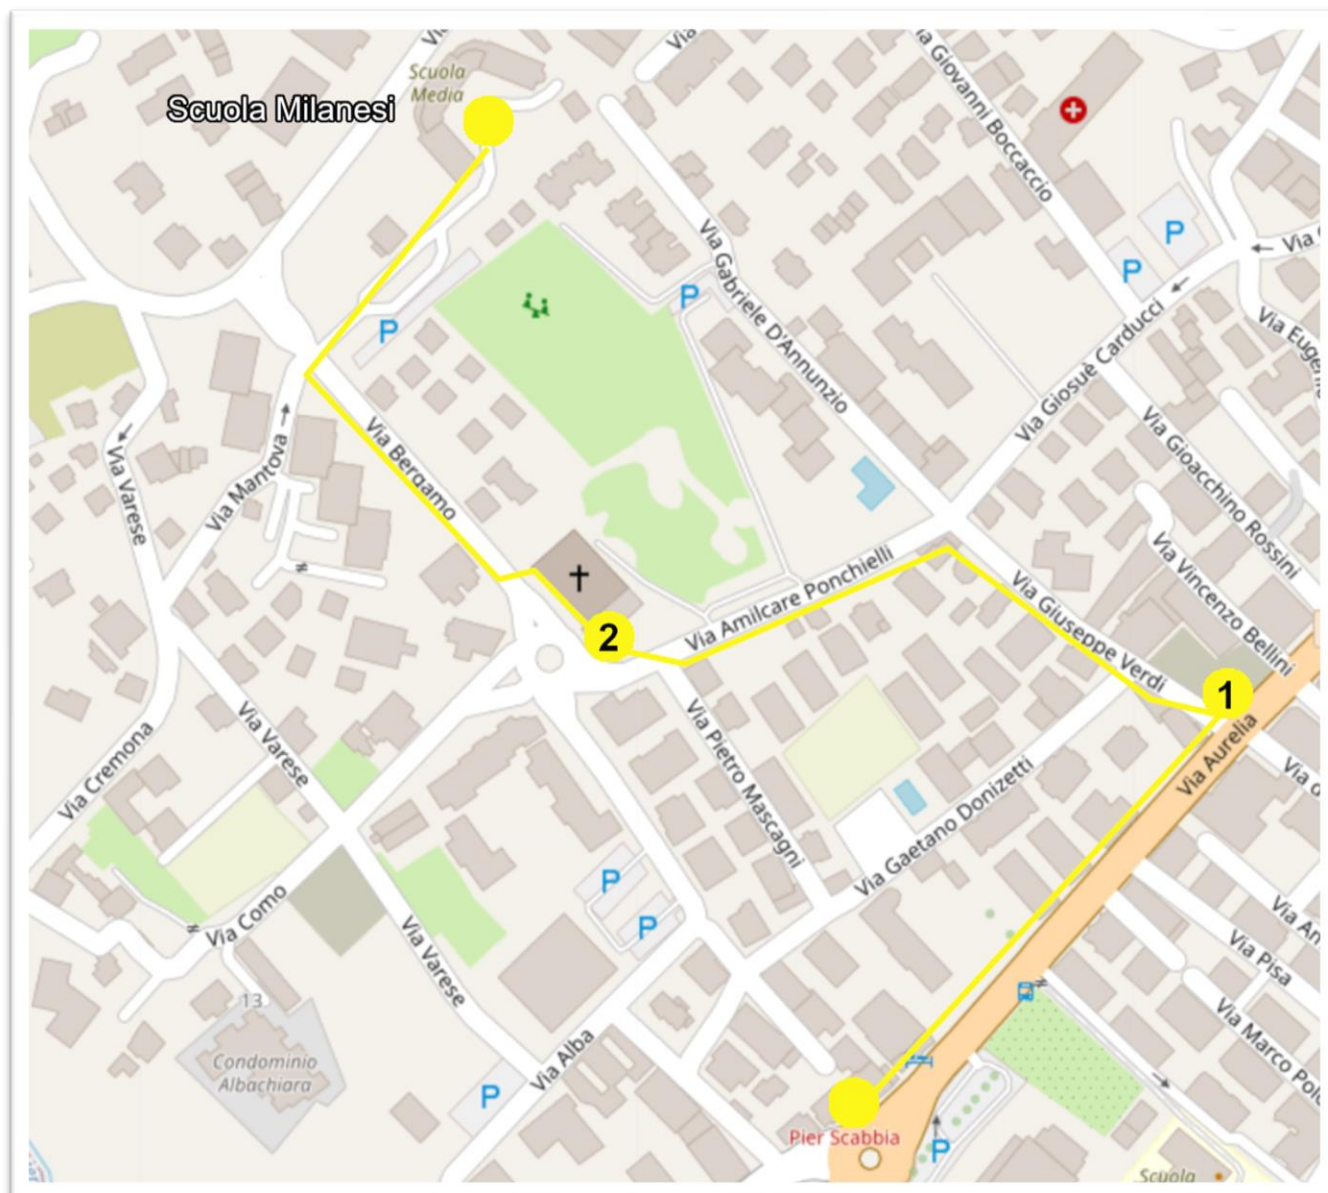

Comune di Loano

(Provincia di Savona)

Istituto Comprensivo Loano-Boissano
Scuola Primaria Plesso "G.Valerga"

LINEA GIALLA - lunghezza del percorso Pedibus 850 metri

PARTENZA: via Aurelia 450 (lato monte rotonda Pontassi) ore 7,40-7,45
1ª FERMATA: via Aurelia/Via Verdia ore 7,50
2ª FERMATA: Chiesa S. Pio X ore 7,53
ARRIVO: Scuola Primaria Plesso Milanese ore 7,58