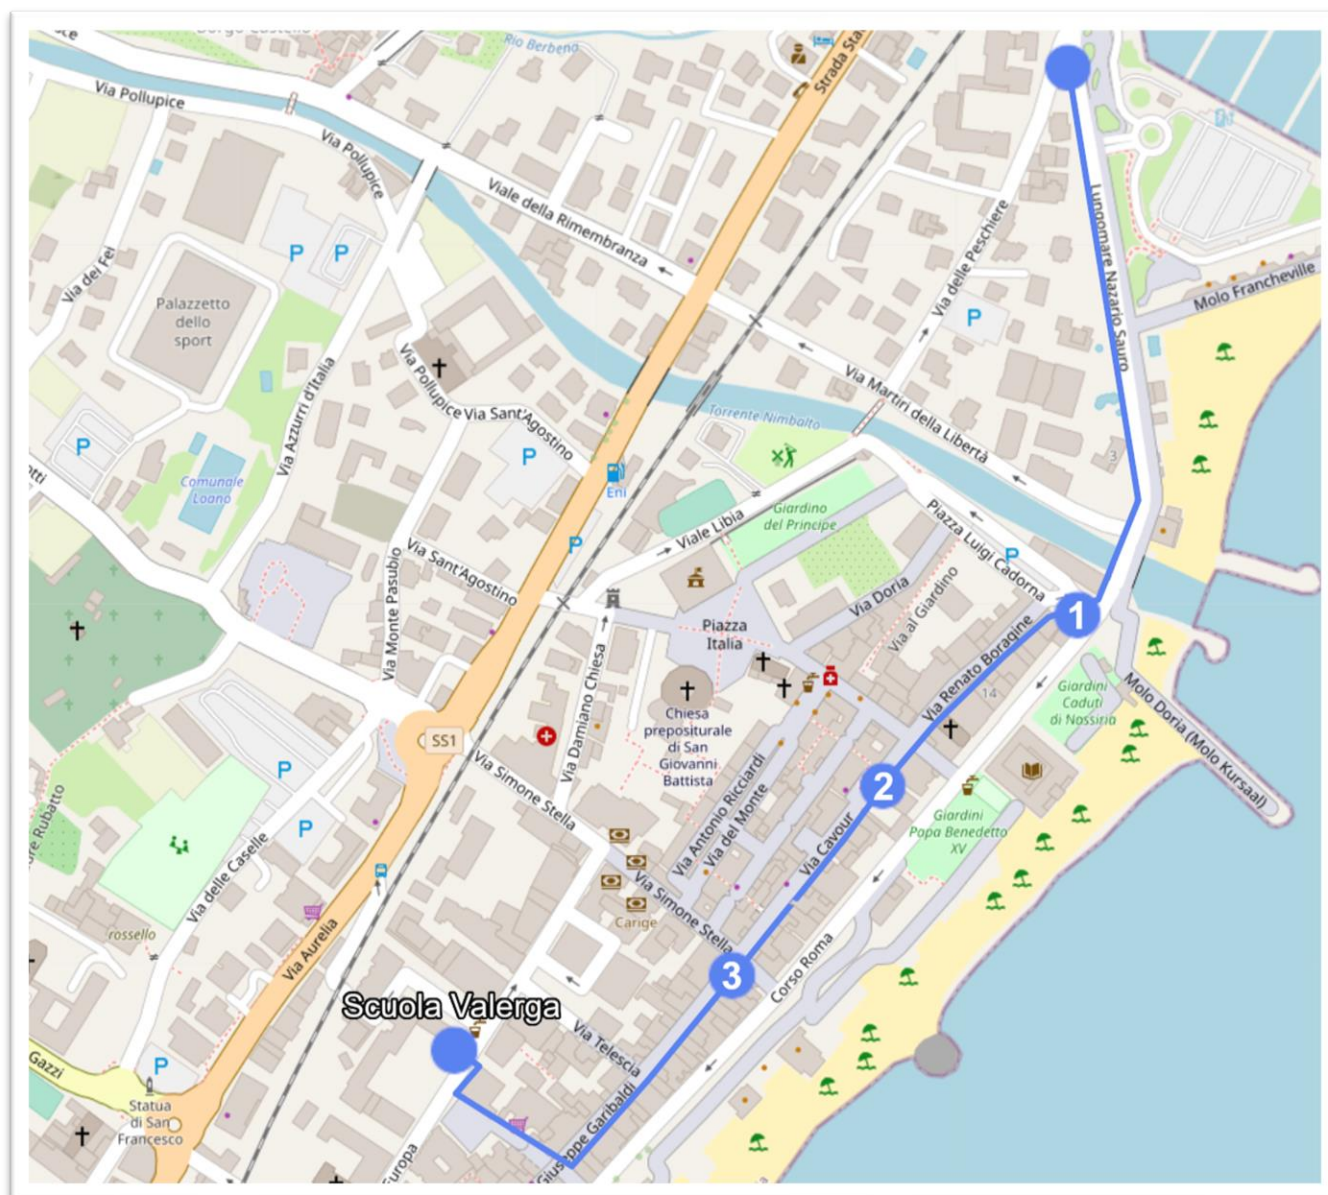

Comune di Loano

(Provincia di Savona)

Istituto Comprensivo Loano-Boissano
Scuola Primaria Plesso "G.Valerga"

LINEA BLU - lunghezza del percorso Pedibus 950 metri

- PARTENZA:** L.re M. Loreto/via delle Peschiere ore 8,05-8,10
1ª FERMATA: L.re N.Sauro/C.Cadorna ore 8,15
2ª FERMATA: Piazza Rocca ore 8,20
3ª FERMATA: Via Stella/Garibaldi ore 8,25
ARRIVO: Scuola Primaria Plesso Valerga ore 8,30