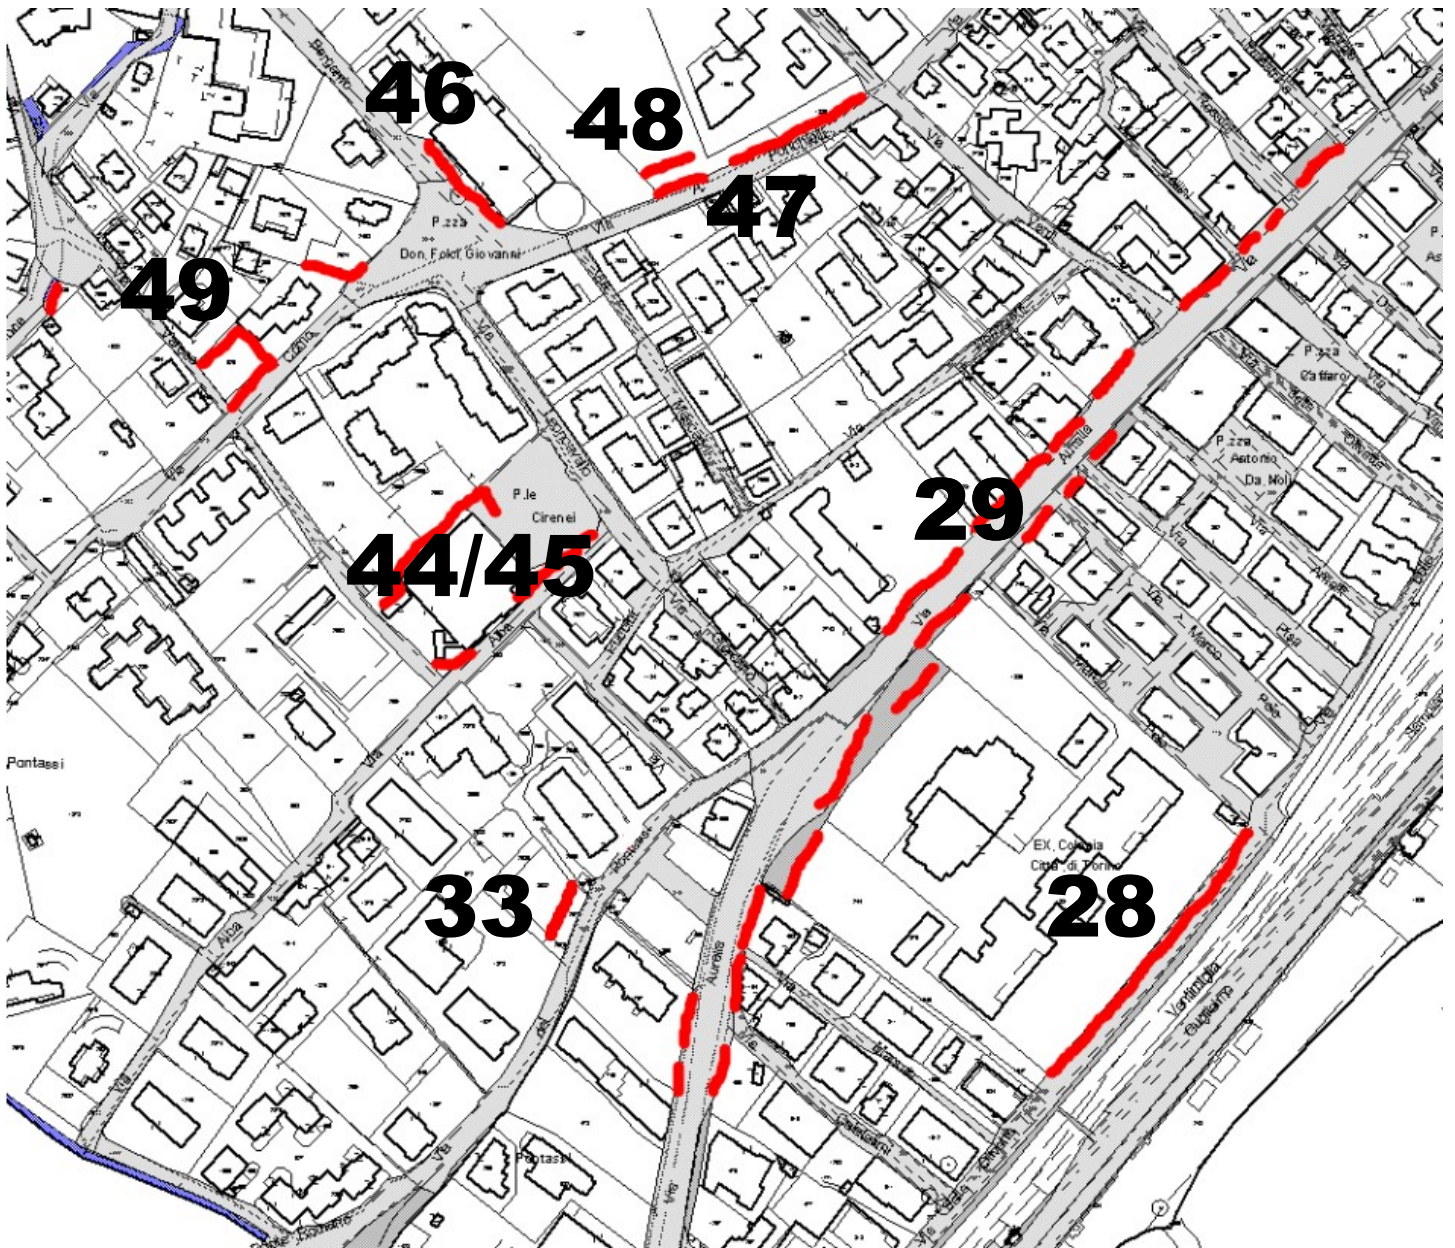

## ESTRATTO CATASTALE:

- AREA 29 – Via Aurelia
- AREE 101-102 – Via Matteotti muro cimitero, via Azzurri d'Italia, via Matteotti aree silos
- AREA 9 – Viale Libertà “Giardino del Principe”
- AREA 103 - Via Matteotti aree Palazzetto dello Sport
- AREA 12 – Giardini Lanteri Parodi
- AREA 99 – Via delle Caselle “asilo Simone Stella”
- AREA 23 – Corso Europa/Via Stella
- AREA 21 – Corso Europa/piazza scuole Valerga

## ESTRATTO CATASTALE:

- AREA 29 – Via Aurelia
- AREA 67 – Parco Don Leone Grossi
- AREA 66 – Via Manzoni
- AREA 68 - incrocio Via Pascoli - Via Deledda
- AREA 33 – Piazzale Aicardi
- AREA 17 – Corso Europa
- AREA 18 – Corso Europa/Via Cesarea
- AREA 77 – Via dei Gazzi – Comando Polizia Locale
- AREA 65 – Largo Ariosto

## ESTRATTO CATASTALE:

- AREA 29 – Via Aurelia
- AREA 28 – Via delle Olivette
- AREA 44-45 – Piazzale Cirenei e “bocciodromo”
- AREA 46 - Via Bergamo
- AREA 47 – Via Ponchielli
- AREA 48 – Parco Giardino delle Rose
- AREA 49 – Via Como, Via Cremona, Via Varese
- AREA 33 – Via dei Pontassi

## ESTRATTO CATASTALE:

- AREA 29 – Via Aurelia
- AREA 57 – Via Bergamo – casetta dell'acqua
- AREA 44-45 – Piazzale Cirenei e “bocciodromo”
- AREA 46 - Via Bergamo
- AREA 47 – Via Ponchielli
- AREA 48 – Parco Giardino delle Rose
- AREA 49 – Via Como, Via Cremona, Via Varese
- AREA 59 – Via Foscolo Palestra Guzzetti e cortile scuole
- AREA 62 – Via Boccaccio civ. 51-53