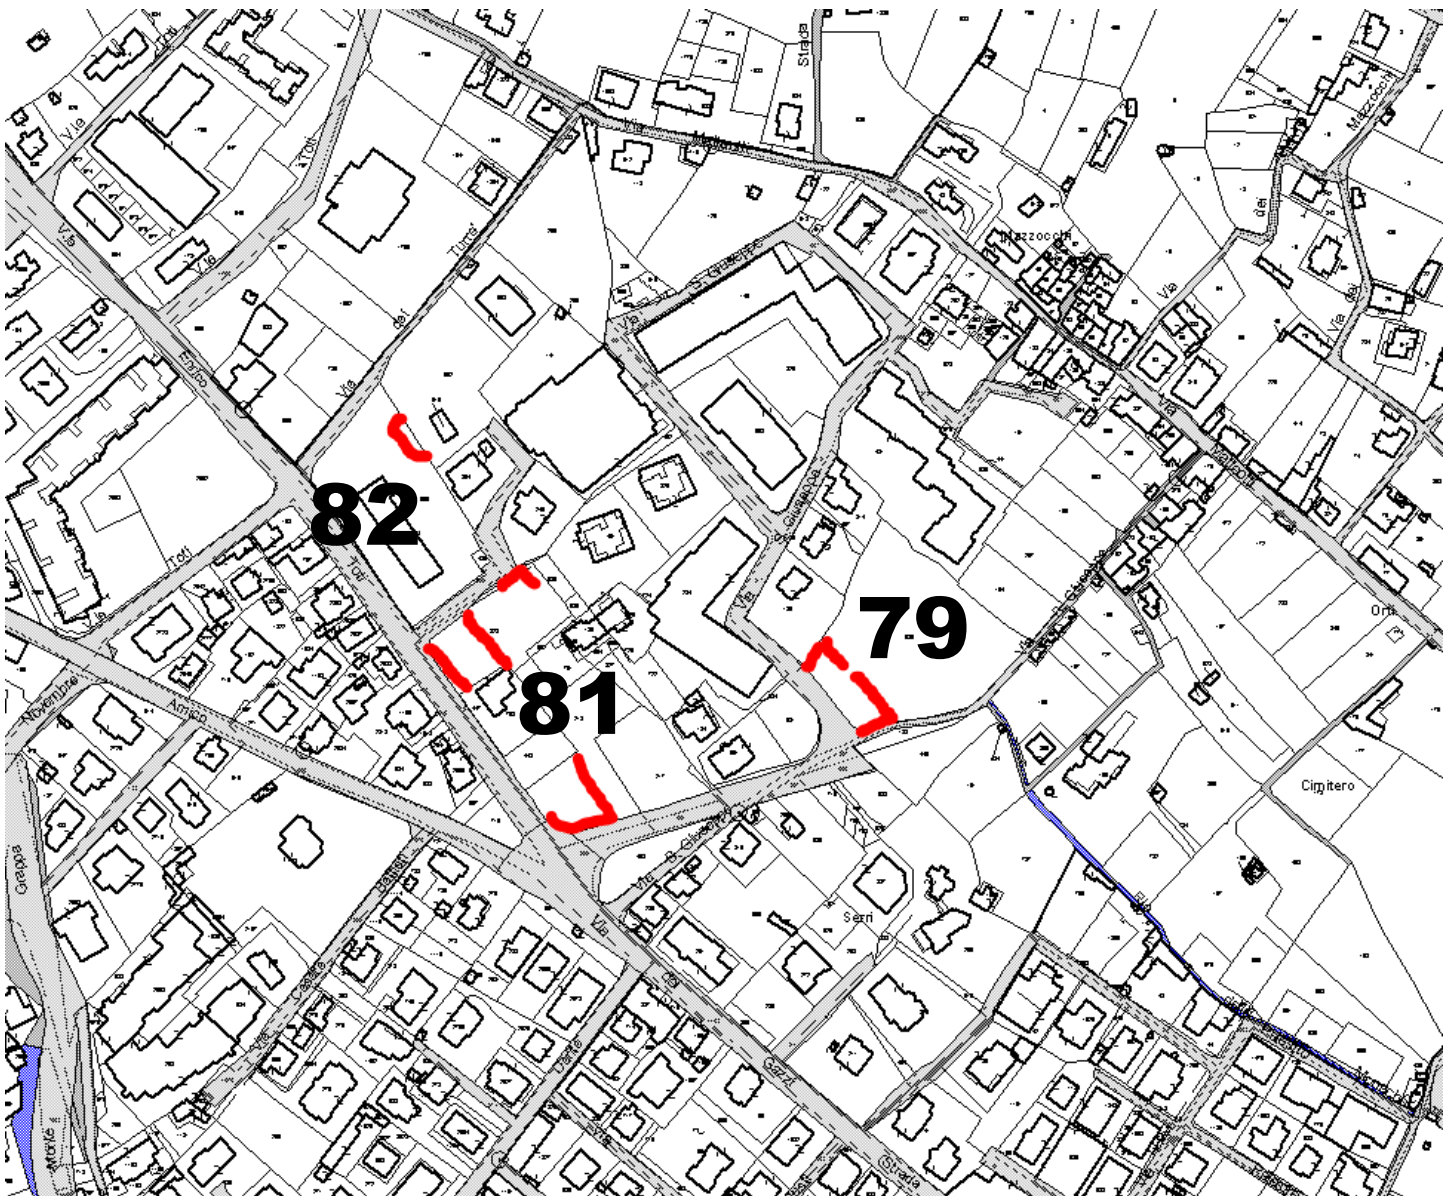

ESTRATTO CATASTALE:

- AREA 79 – Parco S. Giuseppe
- AREA 81 – Viale Toti - parcheggi
- AREA 82 – Viale Toti “Caserma Carabinieri”