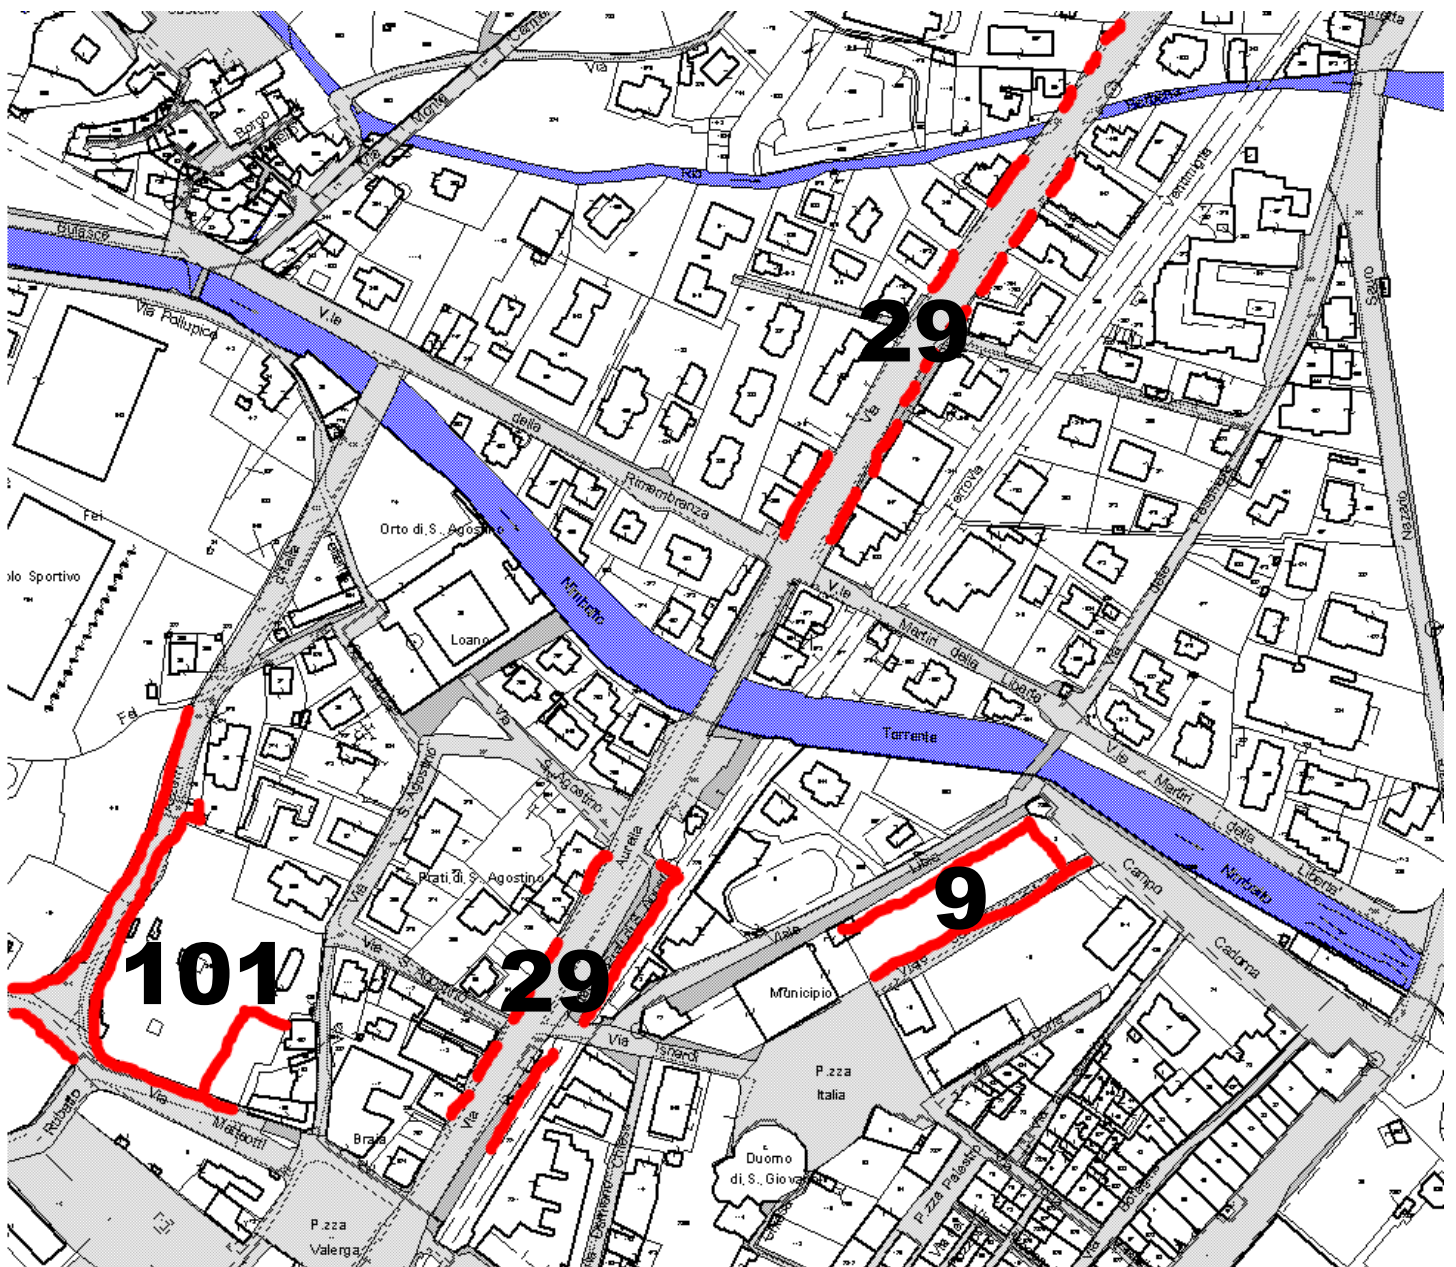

**- Elaborato 3 -  
DOCUMENTAZIONE FOTOGRAFICA  
POTATURA SIEPI SU AREE VERDI (TAB. 3)**

**Loano, li 9 maggio 2022**

**L'ISTRUTTORE TECNICO**  
F.to Geom. Fabio MAURI

**IL RESPONSABILE DEL PROCEDIMENTO**  
F.to Ing. Luciano VICINANZA

## ESTRATTO CATASTALE:

- AREA 29 – Via Aurelia
- AREA 101 – Via Matteotti muro cimitero, via Azzurri d'Italia, via Matteotti aree silos
- AREA 9 – Viale Libertà “Giardino del Principe”

## ESTRATTO CATASTALE:

- AREA 29 – Via Aurelia
- AREE 101-102 – Via Matteotti muro cimitero, via Azzurri d'Italia, via Matteotti aree silos
- AREA 9 – Viale Libertà “Giardino del Principe”
- AREA 103 - Via Matteotti aree Palazzetto dello Sport
- AREA 12 – Giardini Lanteri Parodi
- AREA 99 – Via delle Caselle “asilo Simone Stella”
- AREA 23 – Corso Europa/Via Stella
- AREA 21 – Corso Europa/piazza scuole Valerga

## ESTRATTO CATASTALE:

- AREA 29 – Via Aurelia
- AREA 67 – Parco Don Leone Grossi
- AREA 66 – Via Manzoni
- AREA 68 - incrocio Via Pascoli - Via Deledda
- AREA 33 – Piazzale Aicardi
- AREA 17 – Corso Europa
- AREA 18 – Corso Europa/Via Cesarea
- AREA 77 – Via dei Gazzi – Comando Polizia Locale
- AREA 65 – Largo Ariosto