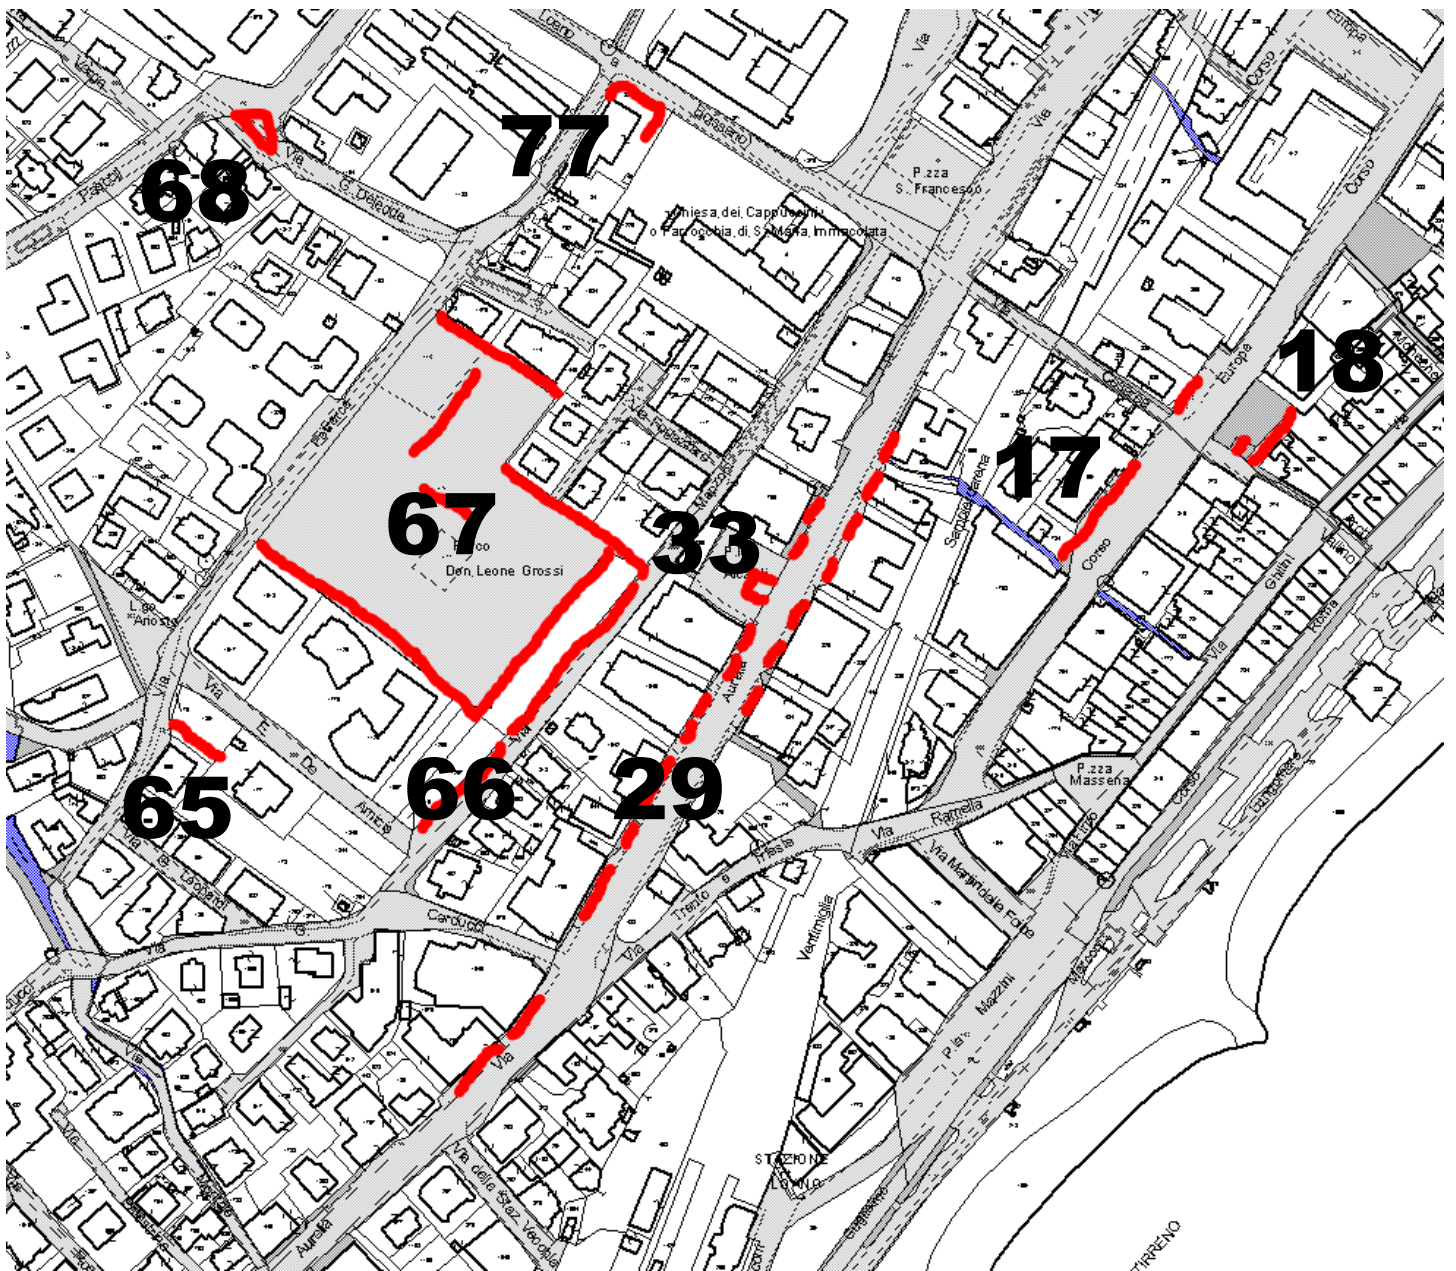

## ESTRATTO CATASTALE:

- AREA 29 – Via Aurelia
- AREA 101 – Via Matteotti muro cimitero, via Azzurri d'Italia, via Matteotti aree silos
- AREA 9 – Viale Libertà “Giardino del Principe”

## ESTRATTO CATASTALE:

- AREA 29 – Via Aurelia
- AREE 101-102 – Via Matteotti muro cimitero, via Azzurri d'Italia, via Matteotti aree silos
- AREA 9 – Viale Libertà “Giardino del Principe”
- AREA 103 - Via Matteotti aree Palazzetto dello Sport
- AREA 12 – Giardini Lanteri Parodi
- AREA 99 – Via delle Caselle “asilo Simone Stella”
- AREA 23 – Corso Europa/Via Stella
- AREA 21 – Corso Europa/piazza scuole Valerga

## ESTRATTO CATASTALE:

- AREA 29 – Via Aurelia
- AREA 67 – Parco Don Leone Grossi
- AREA 66 – Via Manzoni
- AREA 68 - incrocio Via Pascoli - Via Deledda
- AREA 33 – Piazzale Aicardi
- AREA 17 – Corso Europa
- AREA 18 – Corso Europa/Via Cesarea
- AREA 77 – Via dei Gazzi – Comando Polizia Locale
- AREA 65 – Largo Ariosto

## ESTRATTO CATASTALE:

- AREA 29 – Via Aurelia
- AREA 28 – Via delle Olivette
- AREA 44-45 – Piazzale Cirenei e “bocciodromo”
- AREA 46 - Via Bergamo
- AREA 47 – Via Ponchielli
- AREA 48 – Parco Giardino delle Rose
- AREA 49 – Via Como, Via Cremona, Via Varese
- AREA 33 – Via dei Pontassi