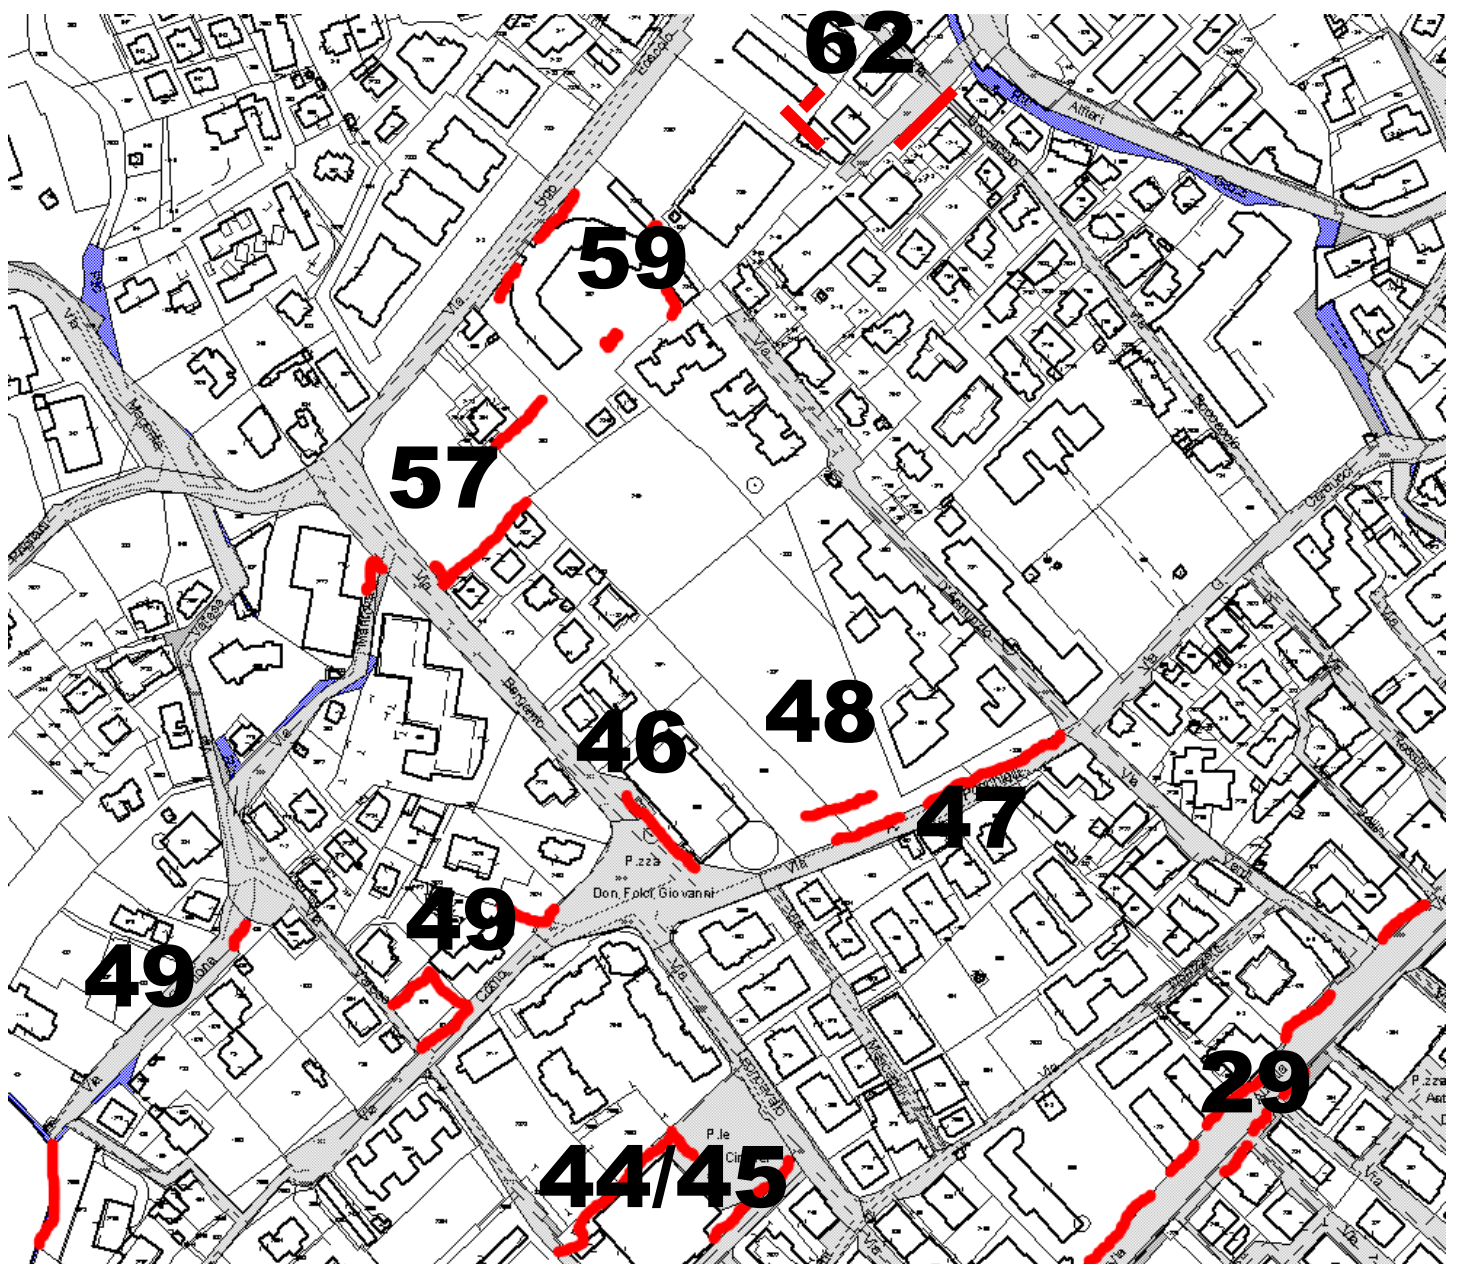

## ESTRATTO CATASTALE:

- AREA 29 – Via Aurelia
- AREA 67 – Parco Don Leone Grossi
- AREA 66 – Via Manzoni
- AREA 68 - incrocio Via Pascoli - Via Deledda
- AREA 33 – Piazzale Aicardi
- AREA 17 – Corso Europa
- AREA 18 – Corso Europa/Via Cesarea
- AREA 77 – Via dei Gazzi – Comando Polizia Locale
- AREA 65 – Largo Ariosto

## ESTRATTO CATASTALE:

- AREA 29 – Via Aurelia
- AREA 28 – Via delle Olivette
- AREA 44-45 – Piazzale Cirenei e “bocciodromo”
- AREA 46 - Via Bergamo
- AREA 47 – Via Ponchielli
- AREA 48 – Parco Giardino delle Rose
- AREA 49 – Via Como, Via Cremona, Via Varese
- AREA 33 – Via dei Pontassi

## ESTRATTO CATASTALE:

- AREA 29 – Via Aurelia
- AREA 57 – Via Bergamo – casetta dell'acqua
- AREA 44-45 – Piazzale Cirenei e “bocciodromo”
- AREA 46 - Via Bergamo
- AREA 47 – Via Ponchielli
- AREA 48 – Parco Giardino delle Rose
- AREA 49 – Via Como, Via Cremona, Via Varese
- AREA 59 – Via Foscolo Palestra Guzzetti e cortile scuole
- AREA 62 – Via Boccaccio civ. 51-53

## ESTRATTO CATASTALE:

- AREA 59 – Via Foscolo Palestra Guzzetti e cortile scuole
- AREA 57 – Via Bergamo – casetta dell'acqua
- AREA 55 – Via Gozzano “Campo solare” e parcheggio esterno
- AREA 55 – Via Gozzano 10 - parcheggio
- AREA 69 – Via Pirandello