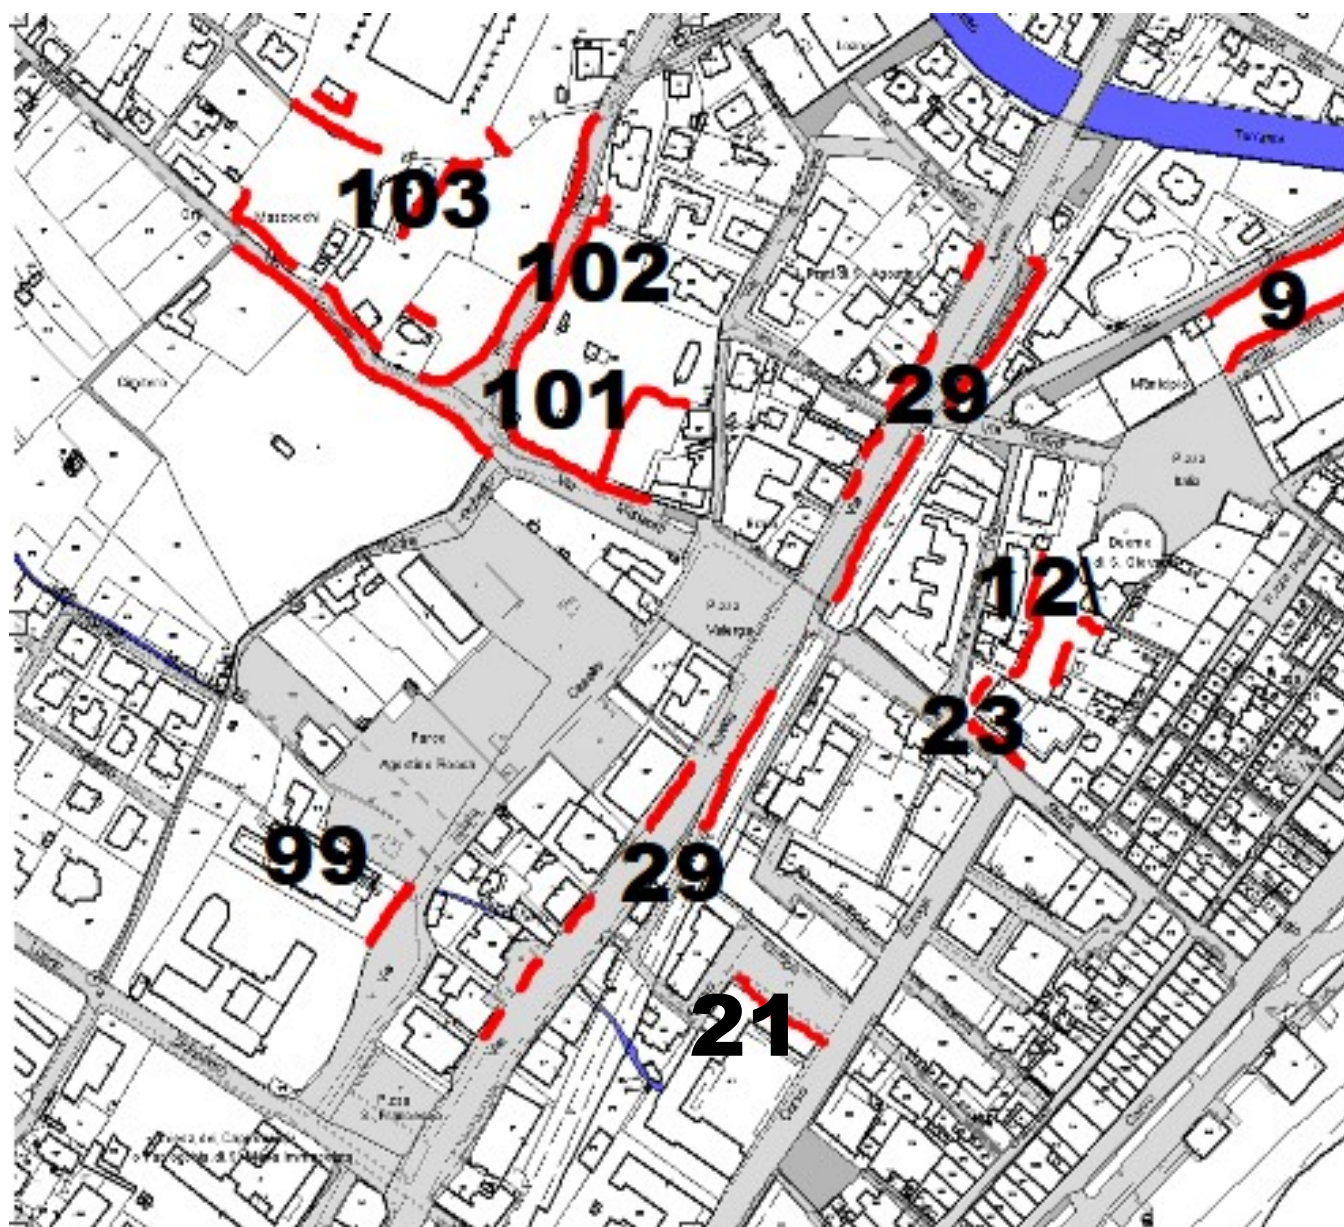

## ESTRATTO CATASTALE:

- AREA 29 – Via Aurelia
- AREA 101 – Via Matteotti muro cimitero, via Azzurri d'Italia, via Matteotti aree silos
- AREA 9 – Viale Libertà “Giardino del Principe”

## ESTRATTO CATASTALE:

- AREA 29 – Via Aurelia
- AREE 101-102 – Via Matteotti muro cimitero, via Azzurri d'Italia, via Matteotti aree silos
- AREA 9 – Viale Libertà “Giardino del Principe”
- AREA 103 - Via Matteotti aree Palazzetto dello Sport
- AREA 12 – Giardini Lanteri Parodi
- AREA 99 – Via delle Caselle “asilo Simone Stella”
- AREA 23 – Corso Europa/Via Stella
- AREA 21 – Corso Europa/piazza scuole Valerga

## ESTRATTO CATASTALE:

- AREA 29 – Via Aurelia
- AREA 67 – Parco Don Leone Grossi
- AREA 66 – Via Manzoni
- AREA 68 - incrocio Via Pascoli - Via Deledda
- AREA 33 – Piazzale Aicardi
- AREA 17 – Corso Europa
- AREA 18 – Corso Europa/Via Cesarea
- AREA 77 – Via dei Gazzi – Comando Polizia Locale
- AREA 65 – Largo Ariosto