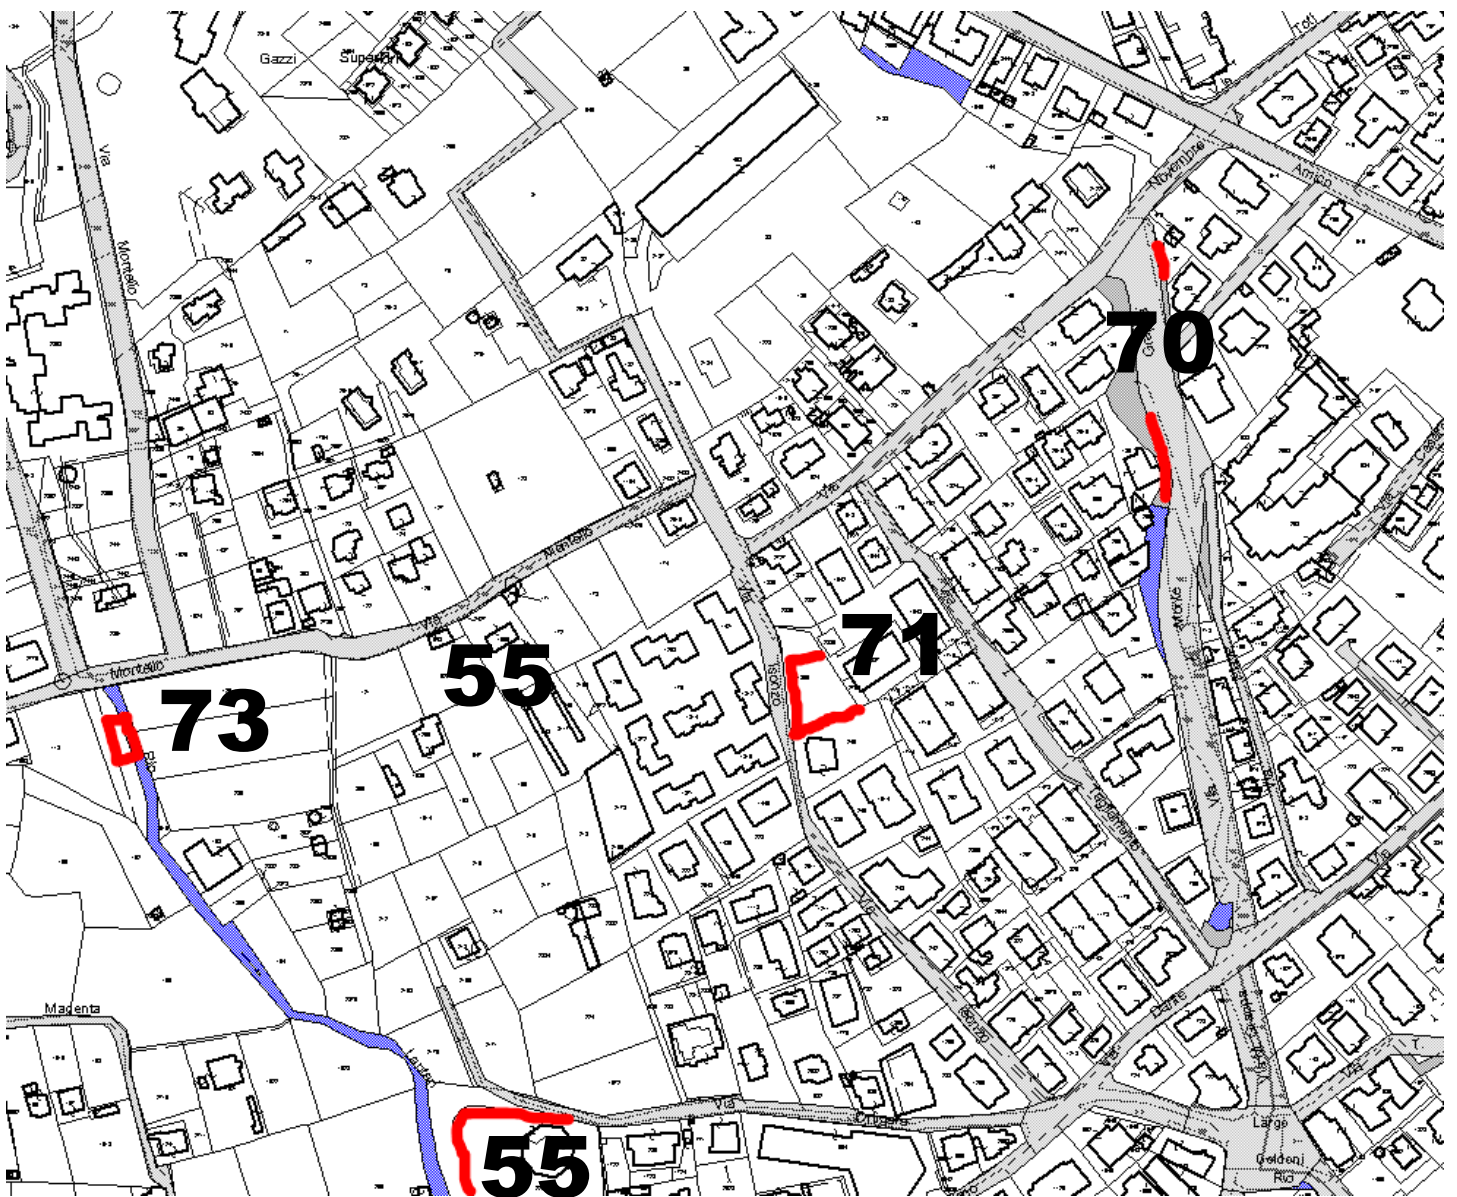

## ESTRATTO CATASTALE:

- AREA 29 – Via Aurelia
- AREA 57 – Via Bergamo – casetta dell'acqua
- AREA 44-45 – Piazzale Cirenei e “bocciodromo”
- AREA 46 - Via Bergamo
- AREA 47 – Via Ponchielli
- AREA 48 – Parco Giardino delle Rose
- AREA 49 – Via Como, Via Cremona, Via Varese
- AREA 59 – Via Foscolo Palestra Guzzetti e cortile scuole
- AREA 62 – Via Boccaccio civ. 51-53

## ESTRATTO CATASTALE:

- AREA 59 – Via Foscolo Palestra Guzzetti e cortile scuole
- AREA 57 – Via Bergamo – casetta dell'acqua
- AREA 55 – Via Gozzano “Campo solare” e parcheggio esterno
- AREA 55 – Via Gozzano 10 - parcheggio
- AREA 69 – Via Pirandello

## ESTRATTO CATASTALE:

- AREA 55 – Via Gozzano “Campo solare” e parcheggio esterno
- AREA 70 – Via Montegrappa
- AREA 71 – Via Isonzo – campo basket
- AREA 73 – Via Montello

## ESTRATTO CATASTALE:

- AREA 79 – Parco S. Giuseppe
- AREA 81 – Viale Toti - parcheggi
- AREA 82 – Viale Toti “Caserma Carabinieri”