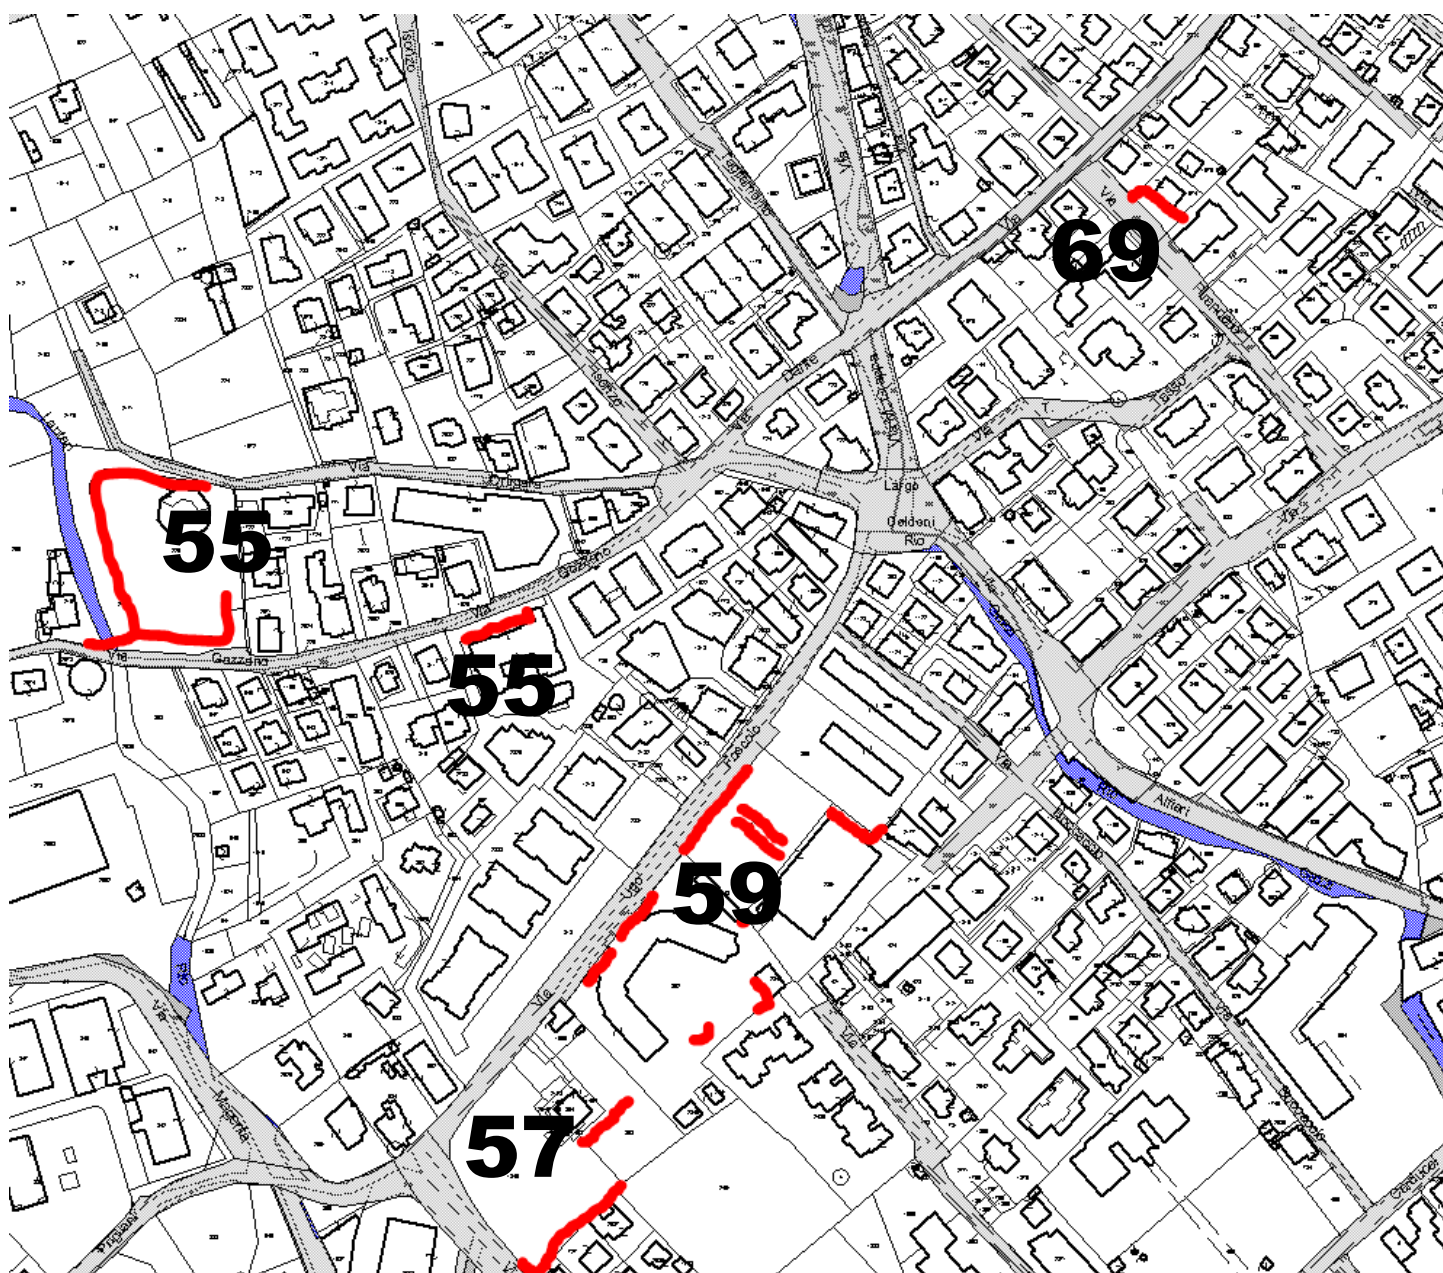

## ESTRATTO CATASTALE:

- AREA 29 – Via Aurelia
- AREA 67 – Parco Don Leone Grossi
- AREA 66 – Via Manzoni
- AREA 68 - incrocio Via Pascoli - Via Deledda
- AREA 33 – Piazzale Aicardi
- AREA 17 – Corso Europa
- AREA 18 – Corso Europa/Via Cesarea
- AREA 77 – Via dei Gazzi – Comando Polizia Locale
- AREA 65 – Largo Ariosto

## ESTRATTO CATASTALE:

- AREA 29 – Via Aurelia
- AREA 28 – Via delle Olivette
- AREA 44-45 – Piazzale Cirenei e “bocciodromo”
- AREA 46 - Via Bergamo
- AREA 47 – Via Ponchielli
- AREA 48 – Parco Giardino delle Rose
- AREA 49 – Via Como, Via Cremona, Via Varese
- AREA 33 – Via dei Pontassi

## ESTRATTO CATASTALE:

- AREA 29 – Via Aurelia
- AREA 57 – Via Bergamo – casetta dell'acqua
- AREA 44-45 – Piazzale Cirenei e “bocciodromo”
- AREA 46 - Via Bergamo
- AREA 47 – Via Ponchielli
- AREA 48 – Parco Giardino delle Rose
- AREA 49 – Via Como, Via Cremona, Via Varese
- AREA 59 – Via Foscolo Palestra Guzzetti e cortile scuole
- AREA 62 – Via Boccaccio civ. 51-53

## ESTRATTO CATASTALE:

- AREA 59 – Via Foscolo Palestra Guzzetti e cortile scuole
- AREA 57 – Via Bergamo – casetta dell'acqua
- AREA 55 – Via Gozzano “Campo solare” e parcheggio esterno
- AREA 55 – Via Gozzano 10 - parcheggio
- AREA 69 – Via Pirandello