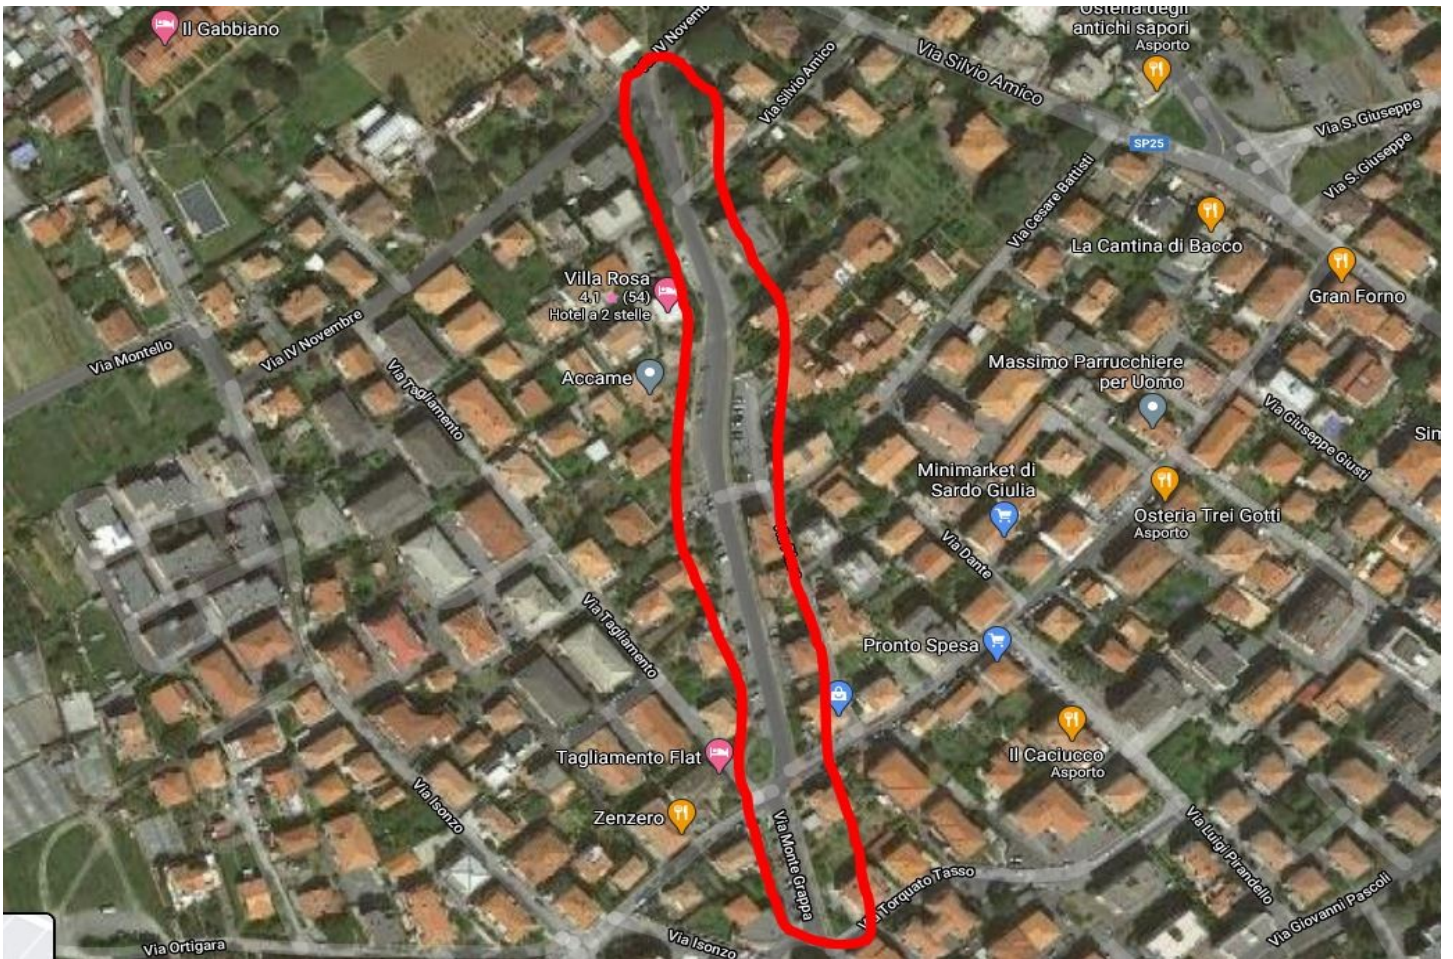

AREE 17-18-19-20-21-22 – CORSO EUROPA

AREE 23 e 24 – CORSO EUROPA VIA STELLA (Fontana delle Ore)  
 VIA STELLA – VIA DAMIANO CHIESA (Casa di Riposo A. Ramella)

AREA 36 – VIA AURELIA – VIA S. ISIDORO (EX GAS)

AREA 55 – VIA GOZZANO (CAMPO SOLARE)

AREA 57 – VIA BERGAMO (CASETTA DELL'ACQUA)

AREA 60 – VIA FOSCOLO (AREE PARCHEGGI)

AREA 70 – VIA MONTEGRAPPA – VIA DANTE

AREA 34 – VIA AURELIA 120

AREA 64 – VIA ALFIERI E VIA BOCCACCIO

AREA 65 – LARGO ARIOSTO

AREA 66 – VIA MANZONI – VIA CARDUCCI

AREA 71 – VIA ISONZO (CAMPETTO BASKET)

AREA 73 – VIA MONTELLO/VIA DELLE FORNACI (ANTENNA)

AREA 77 – VIA DEI GAZZI (COMANDO POLIZIA LOCALE)

AREA 76 – VIA DEI GAZZI (chiesa S. Maria Immacolata,incrocio Via delle Caselle, cond. Palmeto,cond. Villini)

AREA 78 – VIA DEI GAZZI INCROCIO VIALE E. TOTI

AREA 82 – VIALE ENRICO TOTI (CASERMA CARABINIERI)

AREA 99 – VIA DELLE CASELLE (ASILO SIMONE STELLA)

AREA 104 – VIA MATTEOTTI CIV. N. 63

AREA 105 – VIA BULAXE (ex Ortofrutticola Pesce)