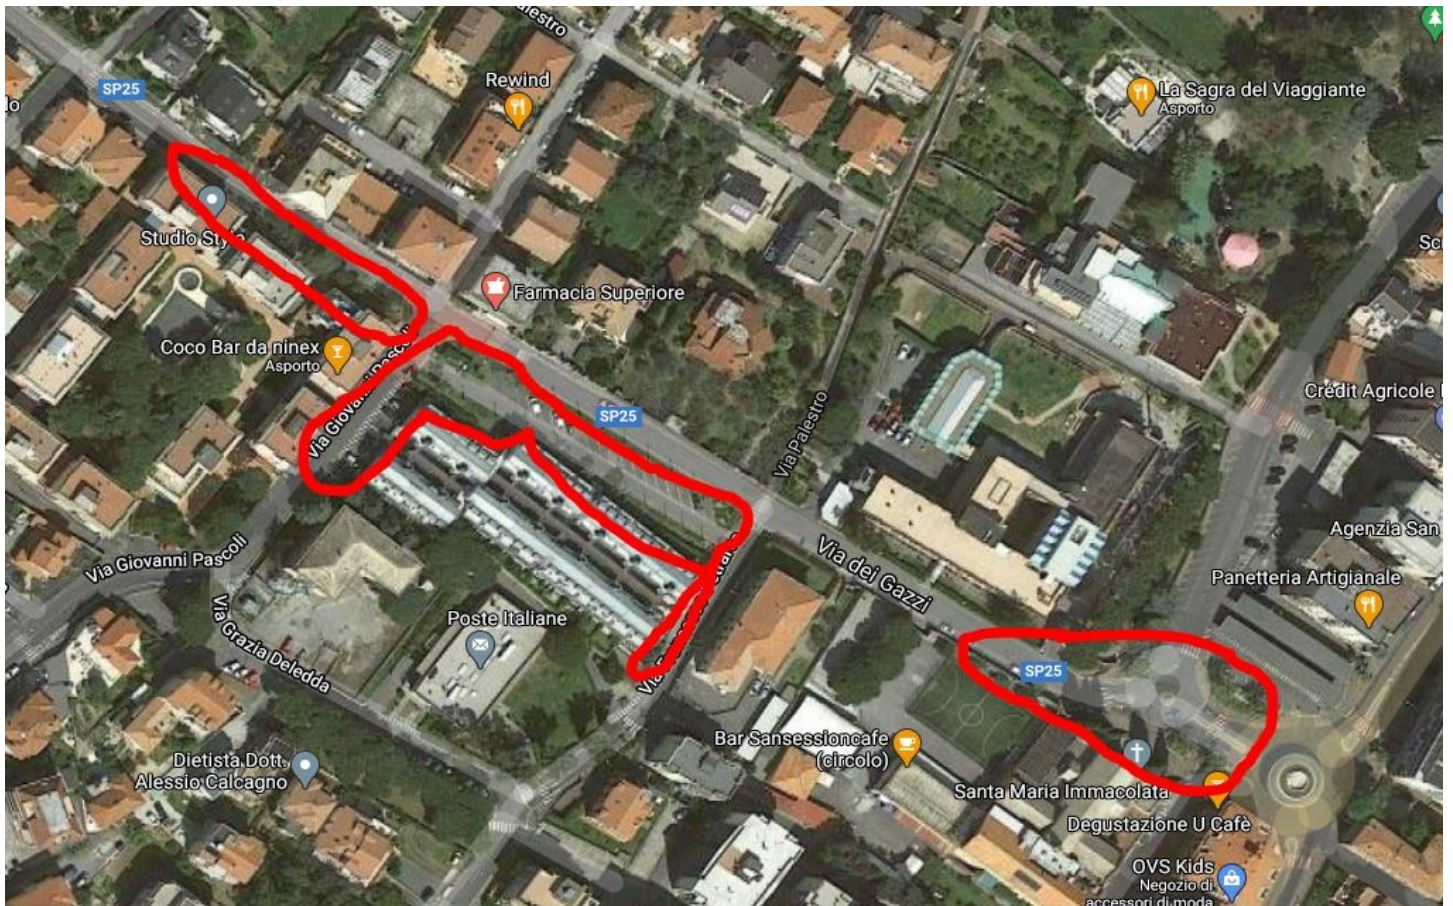

AREA 55 – VIA GOZZANO (CAMPO SOLARE)

AREA 57 – VIA BERGAMO (CASETTA DELL'ACQUA)

AREA 60 – VIA FOSCOLO (AREE PARCHEGGI)

AREA 70 – VIA MONTEGRAPPA – VIA DANTE

AREA 34 – VIA AURELIA 120

AREA 64 – VIA ALFIERI E VIA BOCCACCIO

AREA 65 – LARGO ARIOSTO

AREA 66 – VIA MANZONI – VIA CARDUCCI

AREA 71 – VIA ISONZO (CAMPETTO BASKET)

AREA 73 – VIA MONTELLO/VIA DELLE FORNACI (ANTENNA)

AREA 77 – VIA DEI GAZZI (COMANDO POLIZIA LOCALE)

AREA 76 – VIA DEI GAZZI (chiesa S. Maria Immacolata,incrocio Via delle Caselle, cond. Palmeto,cond. Villini)

AREA 78 – VIA DEI GAZZI INCROCIO VIALE E. TOTI

AREA 82 – VIALE ENRICO TOTI (CASERMA CARABINIERI)

AREA 99 – VIA DELLE CASELLE (ASILO SIMONE STELLA)

AREA 104 – VIA MATTEOTTI CIV. N. 63

AREA 105 – VIA BULAXE (ex Ortofrutticola Pesce)

## AREA 7 – LUNGOMARE MADONNA DEL LORETO