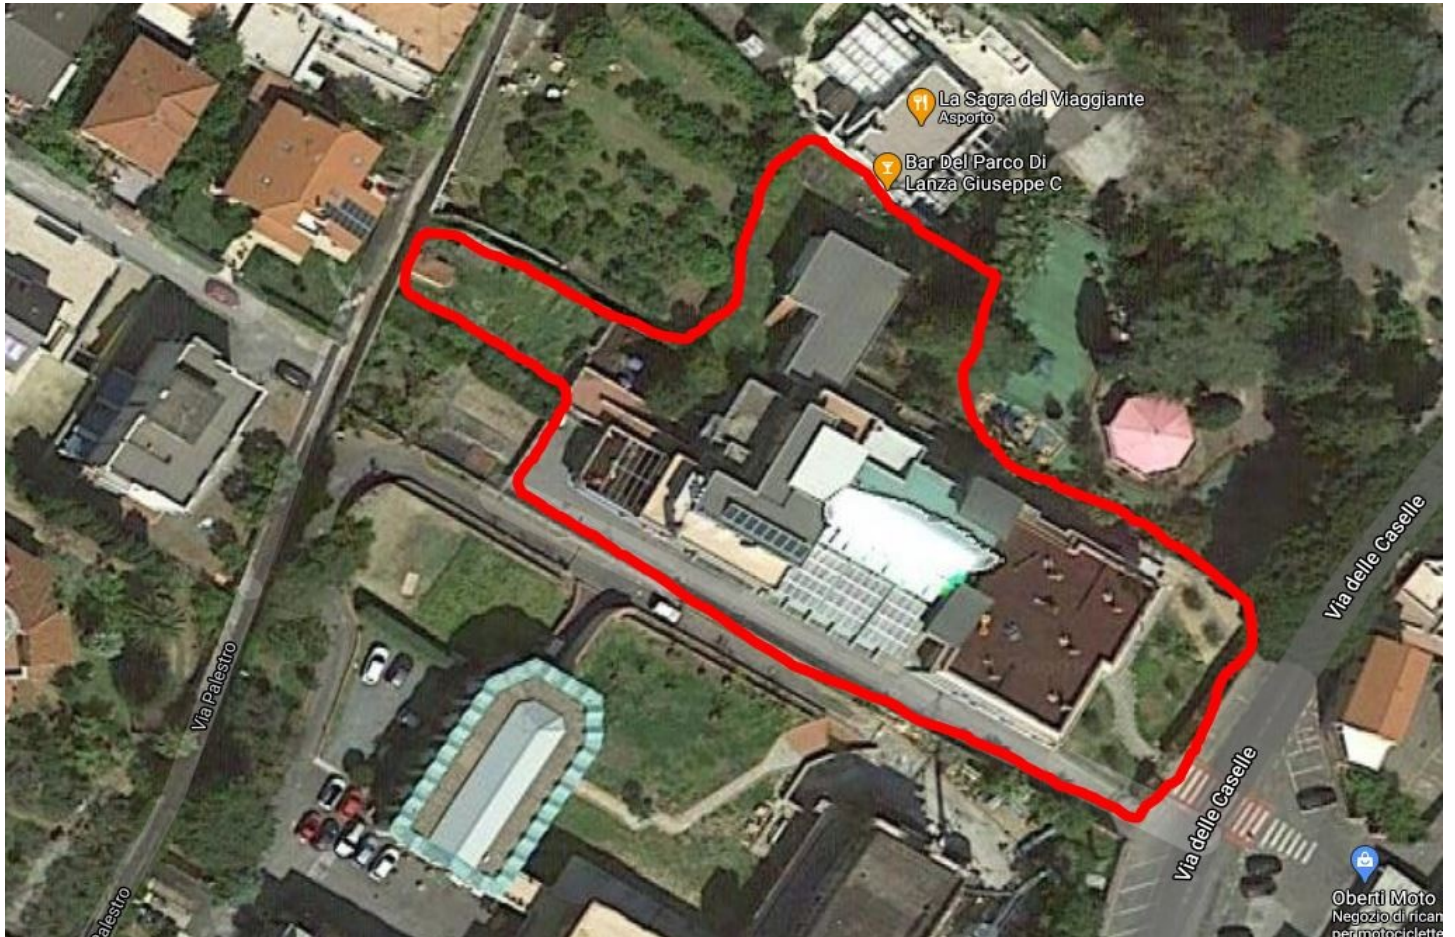

AREA 55 – VIA GOZZANO (CAMPO SOLARE)

AREA 57 – VIA BERGAMO (CASETTA DELL'ACQUA)

AREA 60 – VIA FOSCOLO (AREE PARCHEGGI)

AREA 70 – VIA MONTEGRAPPA – VIA DANTE

AREA 34 – VIA AURELIA 120

AREA 64 – VIA ALFIERI E VIA BOCCACCIO

AREA 65 – LARGO ARIOSTO

AREA 66 – VIA MANZONI – VIA CARDUCCI

AREA 71 – VIA ISONZO (CAMPETTO BASKET)

AREA 73 – VIA MONTELLO/VIA DELLE FORNACI (ANTENNA)

AREA 77 – VIA DEI GAZZI (COMANDO POLIZIA LOCALE)

AREA 76 – VIA DEI GAZZI (chiesa S. Maria Immacolata,incrocio Via delle Caselle, cond. Palmeto,cond. Villini)

AREA 78 – VIA DEI GAZZI INCROCIO VIALE E. TOTI

AREA 82 – VIALE ENRICO TOTI (CASERMA CARABINIERI)

AREA 99 – VIA DELLE CASELLE (ASILO SIMONE STELLA)

AREA 104 – VIA MATTEOTTI CIV. N. 63

AREA 105 – VIA BULAXE (ex Ortofrutticola Pesce)

## AREA 7 – LUNGOMARE MADONNA DEL LORETO