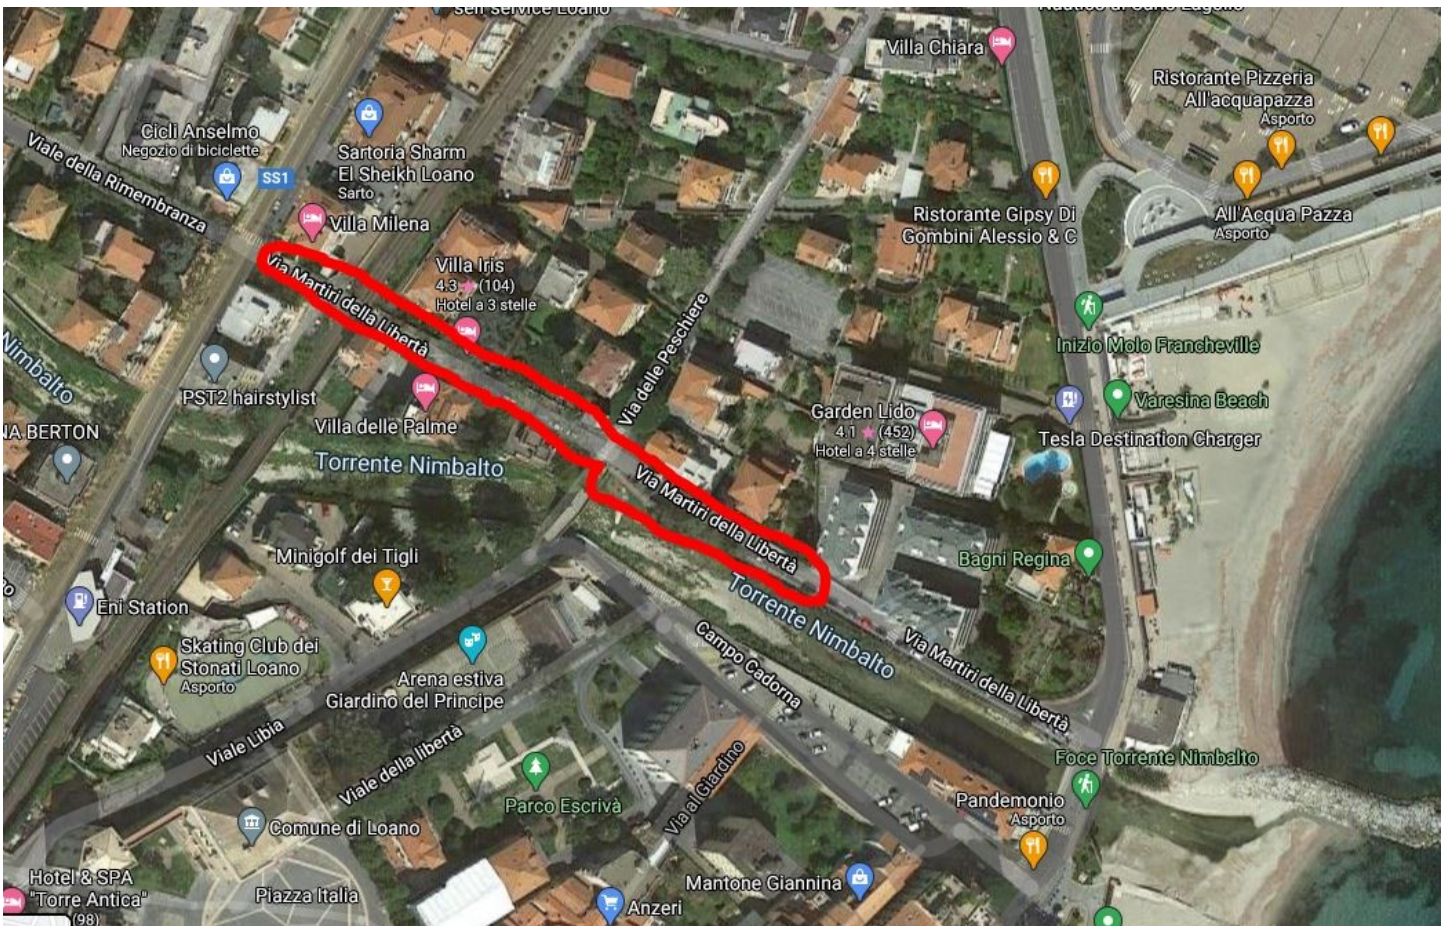

AREA 55 – VIA GOZZANO (CAMPO SOLARE)

AREA 57 – VIA BERGAMO (CASETTA DELL'ACQUA)

AREA 60 – VIA FOSCOLO (AREE PARCHEGGI)

AREA 70 – VIA MONTEGRAPPA – VIA DANTE

AREA 34 – VIA AURELIA 120

AREA 64 – VIA ALFIERI E VIA BOCCACCIO

AREA 78 – VIA DEI GAZZI INCROCIO VIALE E. TOTI

AREA 82 – VIALE ENRICO TOTI (CASERMA CARABINIERI)

AREA 99 – VIA DELLE CASELLE (ASILO SIMONE STELLA)

AREA 104 – VIA MATTEOTTI CIV. N. 63

AREA 105 – VIA BULAXE (ex Ortofrutticola Pesce)

## AREA 7 – LUNGOMARE MADONNA DEL LORETO

## AREA 8 – PIAZZALE “CAMPO CADORNA”

AREA 13 – VIALE LIBIA

AREA 14 – VIALE MARTIRI DELLA LIBERTÀ'

AREE 41-42 – VIA SANT'AGOSTINO – VIA POLLUPICE  
(giardini chiusi)

AREA 68 – VIA DELEDDA

AREA 101 – VIA MATTEOTTI (SILOS-BINGO)