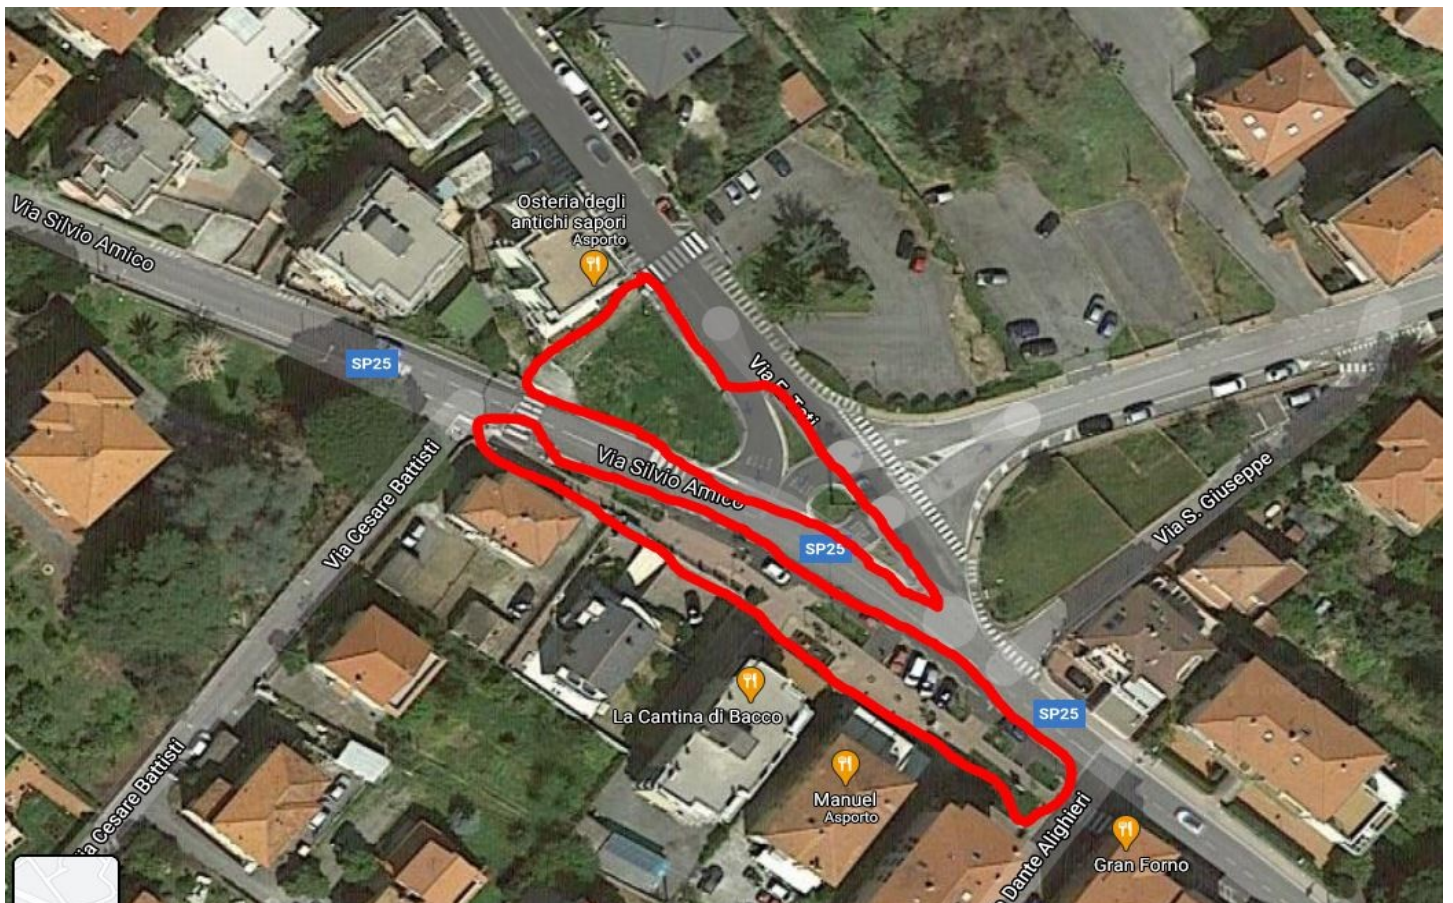

AREA 55 – VIA GOZZANO (CAMPO SOLARE)

AREA 57 – VIA BERGAMO (CASETTA DELL'ACQUA)

AREA 60 – VIA FOSCOLO (AREE PARCHEGGI)

AREA 70 – VIA MONTEGRAPPA – VIA DANTE

AREA 34 – VIA AURELIA 120

AREA 64 – VIA ALFIERI E VIA BOCCACCIO

AREA 65 – LARGO ARIOSTO

AREA 66 – VIA MANZONI – VIA CARDUCCI

AREA 71 – VIA ISONZO (CAMPETTO BASKET)

AREA 73 – VIA MONTELLO/VIA DELLE FORNACI (ANTENNA)

AREA 77 – VIA DEI GAZZI (COMANDO POLIZIA LOCALE)

AREA 76 – VIA DEI GAZZI (chiesa S. Maria Immacolata,incrocio Via delle Caselle, cond. Palmeto,cond. Villini)

AREA 78 – VIA DEI GAZZI INCROCIO VIALE E. TOTI

AREA 82 – VIALE ENRICO TOTI (CASERMA CARABINIERI)

AREA 99 – VIA DELLE CASELLE (ASILO SIMONE STELLA)

AREA 104 – VIA MATTEOTTI CIV. N. 63

AREA 105 – VIA BULAXE (ex Ortofrutticola Pesce)

## AREA 7 – LUNGOMARE MADONNA DEL LORETO