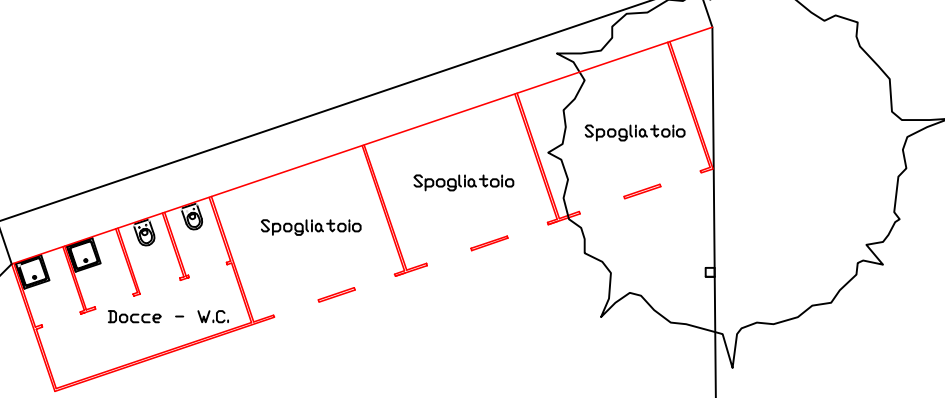

LOGGIA DEL PRINCIPE

Cancello scorrevole

altezza schermo 5.70 m

alivola

PALCO

• Idrante

1	28	27	26	25	24	23	22	21
2	28	27	26	25	24	23	22	21
3	28	27	26	25	24	23	22	21
4	28	27	26	25	24	23	22	21
5	28	27	26	25	24	23	22	21
6	28	27	26	25	24	23	22	21
7	28	27	26	25	24	23	22	21
8	28	27	26	25	24	23	22	21
9	28	27	26	25	24	23	22	21
10	28	27	26	25	24	23	22	21

20	19	18	17	16	15	14	13	12	11	10	9
20	19	18	17	16	15	14	13	12	11	10	9
20	19	18	17	16	15	14	13	12	11	10	9
20	19	18	17	16	15	14	13	12	11	10	9
20	19	18	17	16	15	14	13	12	11	10	9
20	19	18	17	16	15	14	13	12	11	10	9
20	19	18	17	16	15	14	13	12	11	10	9
20	19	18	17	16	15	14	13	12	11	10	9
20	19	18	17	16	15	14	13	12	11	10	9
20	19	18	17	16	15	14	13	12	11	10	9