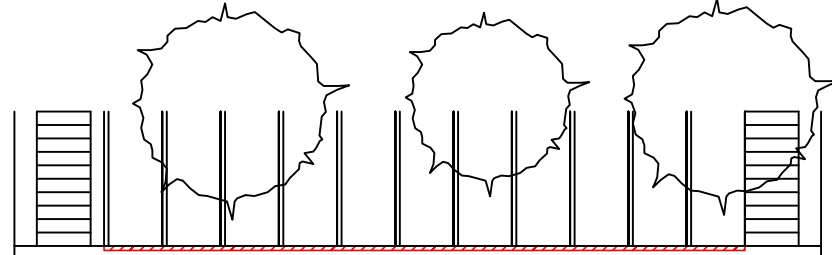

LOGGIA DEL PRINCIPE

Cancello scorrevole

altezza schermo 5.70 m

alivola

PALCO

• Idrante

1	28	27	26	25	24	23	22	21
2	28	27	26	25	24	23	22	21
3	28	27	26	25	24	23	22	21
4	28	27	26	25	24	23	22	21
5	28	27	26	25	24	23	22	21
6	28	27	26	25	24	23	22	21
7	28	27	26	25	24	23	22	21
8	28	27	26	25	24	23	22	21
9	28	27	26	25	24	23	22	21
10	28	27	26	25	24	23	22	21

20	19	18	17	16	15	14	13	12	11	10	9
20	19	18	17	16	15	14	13	12	11	10	9
20	19	18	17	16	15	14	13	12	11	10	9
20	19	18	17	16	15	14	13	12	11	10	9
20	19	18	17	16	15	14	13	12	11	10	9
20	19	18	17	16	15	14	13	12	11	10	9
20	19	18	17	16	15	14	13	12	11	10	9
20	19	18	17	16	15	14	13	12	11	10	9
20	19	18	17	16	15	14	13	12	11	10	9
20	19	18	17	16	15	14	13	12	11	10	9