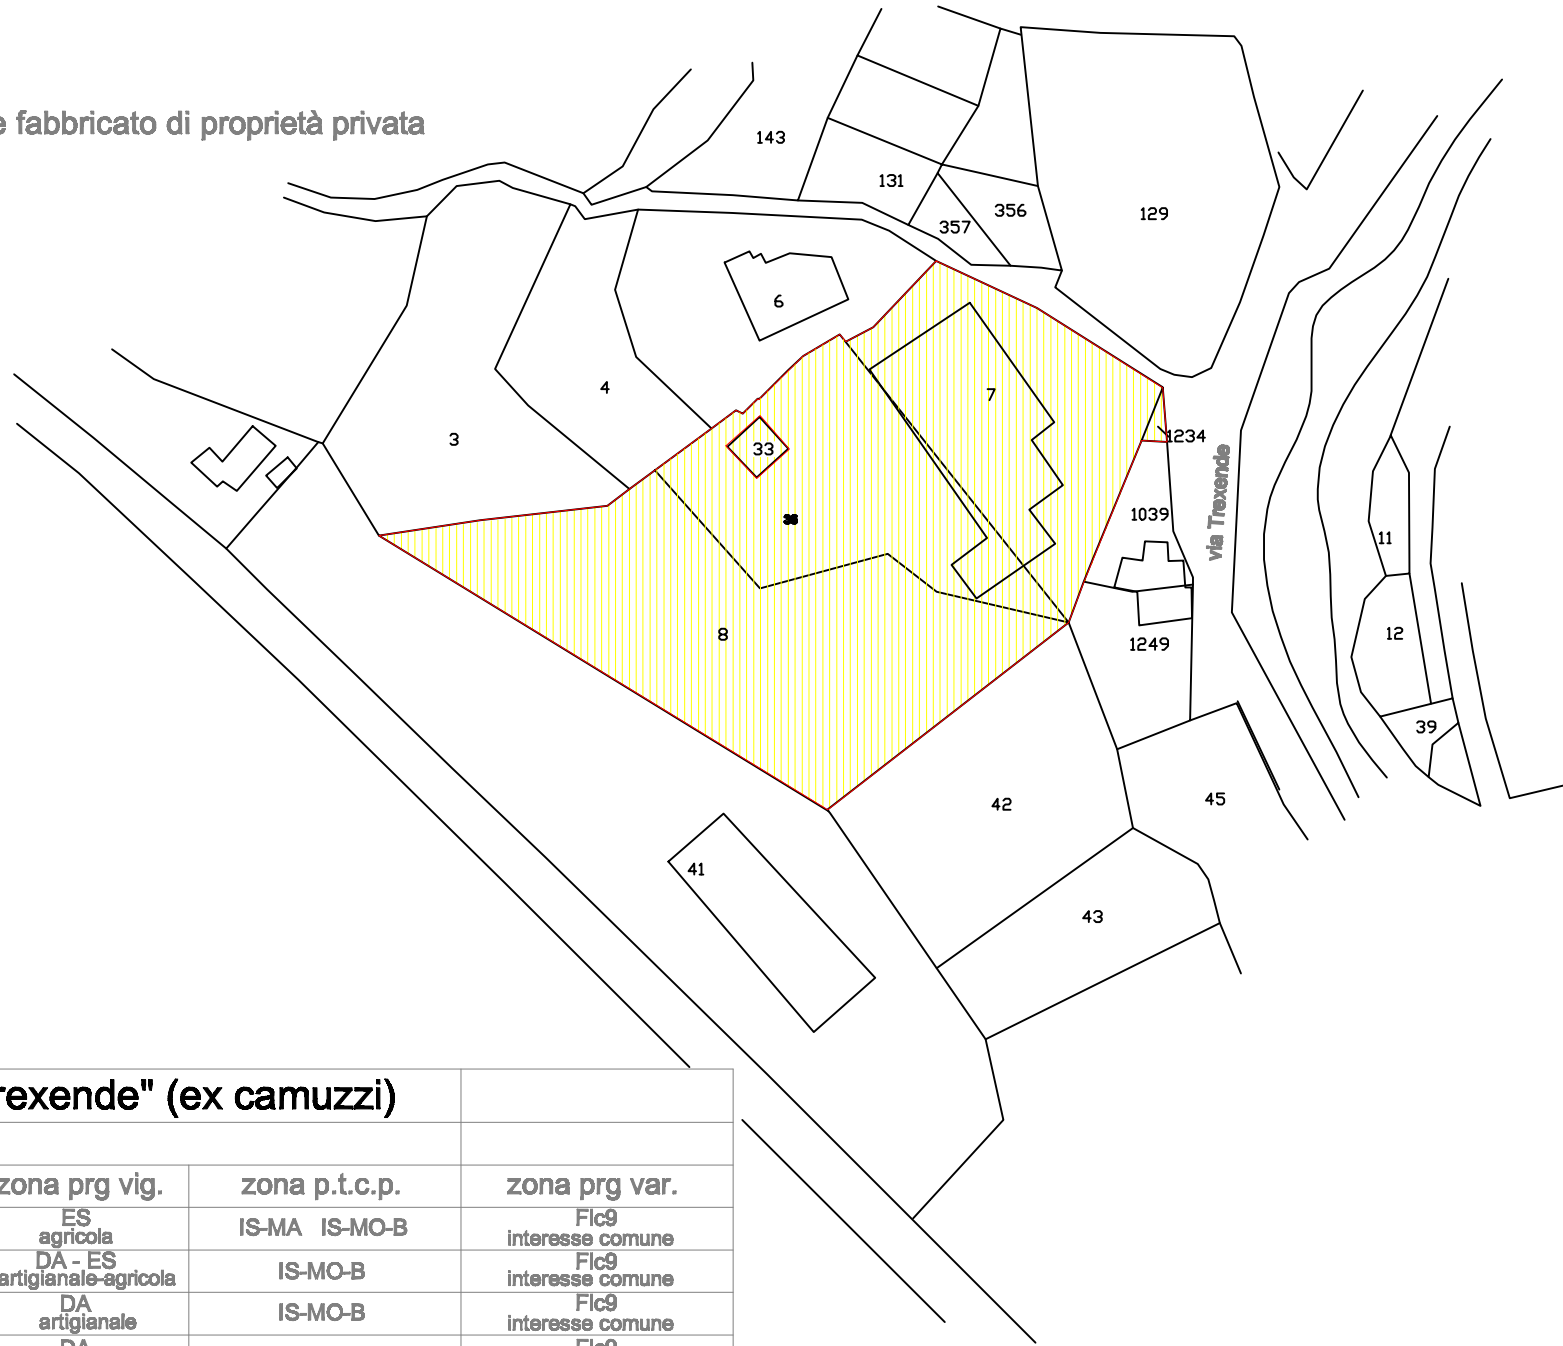

 aree e fabbricato di proprietà privata

dati catastali comparto "trexende" (ex camuzzi)					
in proprietà privata					
fgl. 15	mappali	superficie	zona prg vig.	zona p.t.c.p.	zona prg var.
	8	2.985	ES agricola	IS-MA IS-MO-B	Fic9 interesse comune
	36	1.080	DA - ES artigianale-agricola	IS-MO-B	Fic9 interesse comune
	1234	10	DA artigianale	IS-MO-B	Fic9 interesse comune
	7 E.U.	2.375	DA artigianale	IS-MO-B	Fic9 interesse comune
	33 E.U.	64	ES agricola	IS-MO-B	Fic9 interesse comune
sommano		6.514 mq. di cui 803 mq.s.c. fabbricato			

DATI CATASTALI COMPARTO TREXENDE