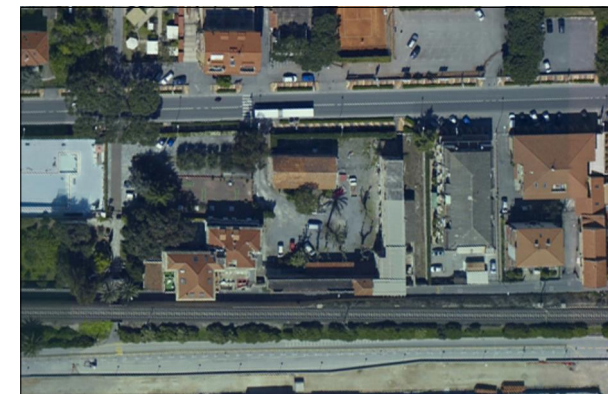

VISTA AEREA

VISTA AEREA - DETTAGLIO

FRONTE VIA AURELIA

FRONTE VIA SANT'ISIDORO

**COMUNE DI LOANO**

PROGETTO RELATIVO ALLA DEMOLIZIONE RICOSTRUZIONE ED  
AMPLIAMENTO DEL COMPLESSO UBICATO IN VIA AURELIA A  
CATASTO FG. 14 MAPPALI 284 E 574